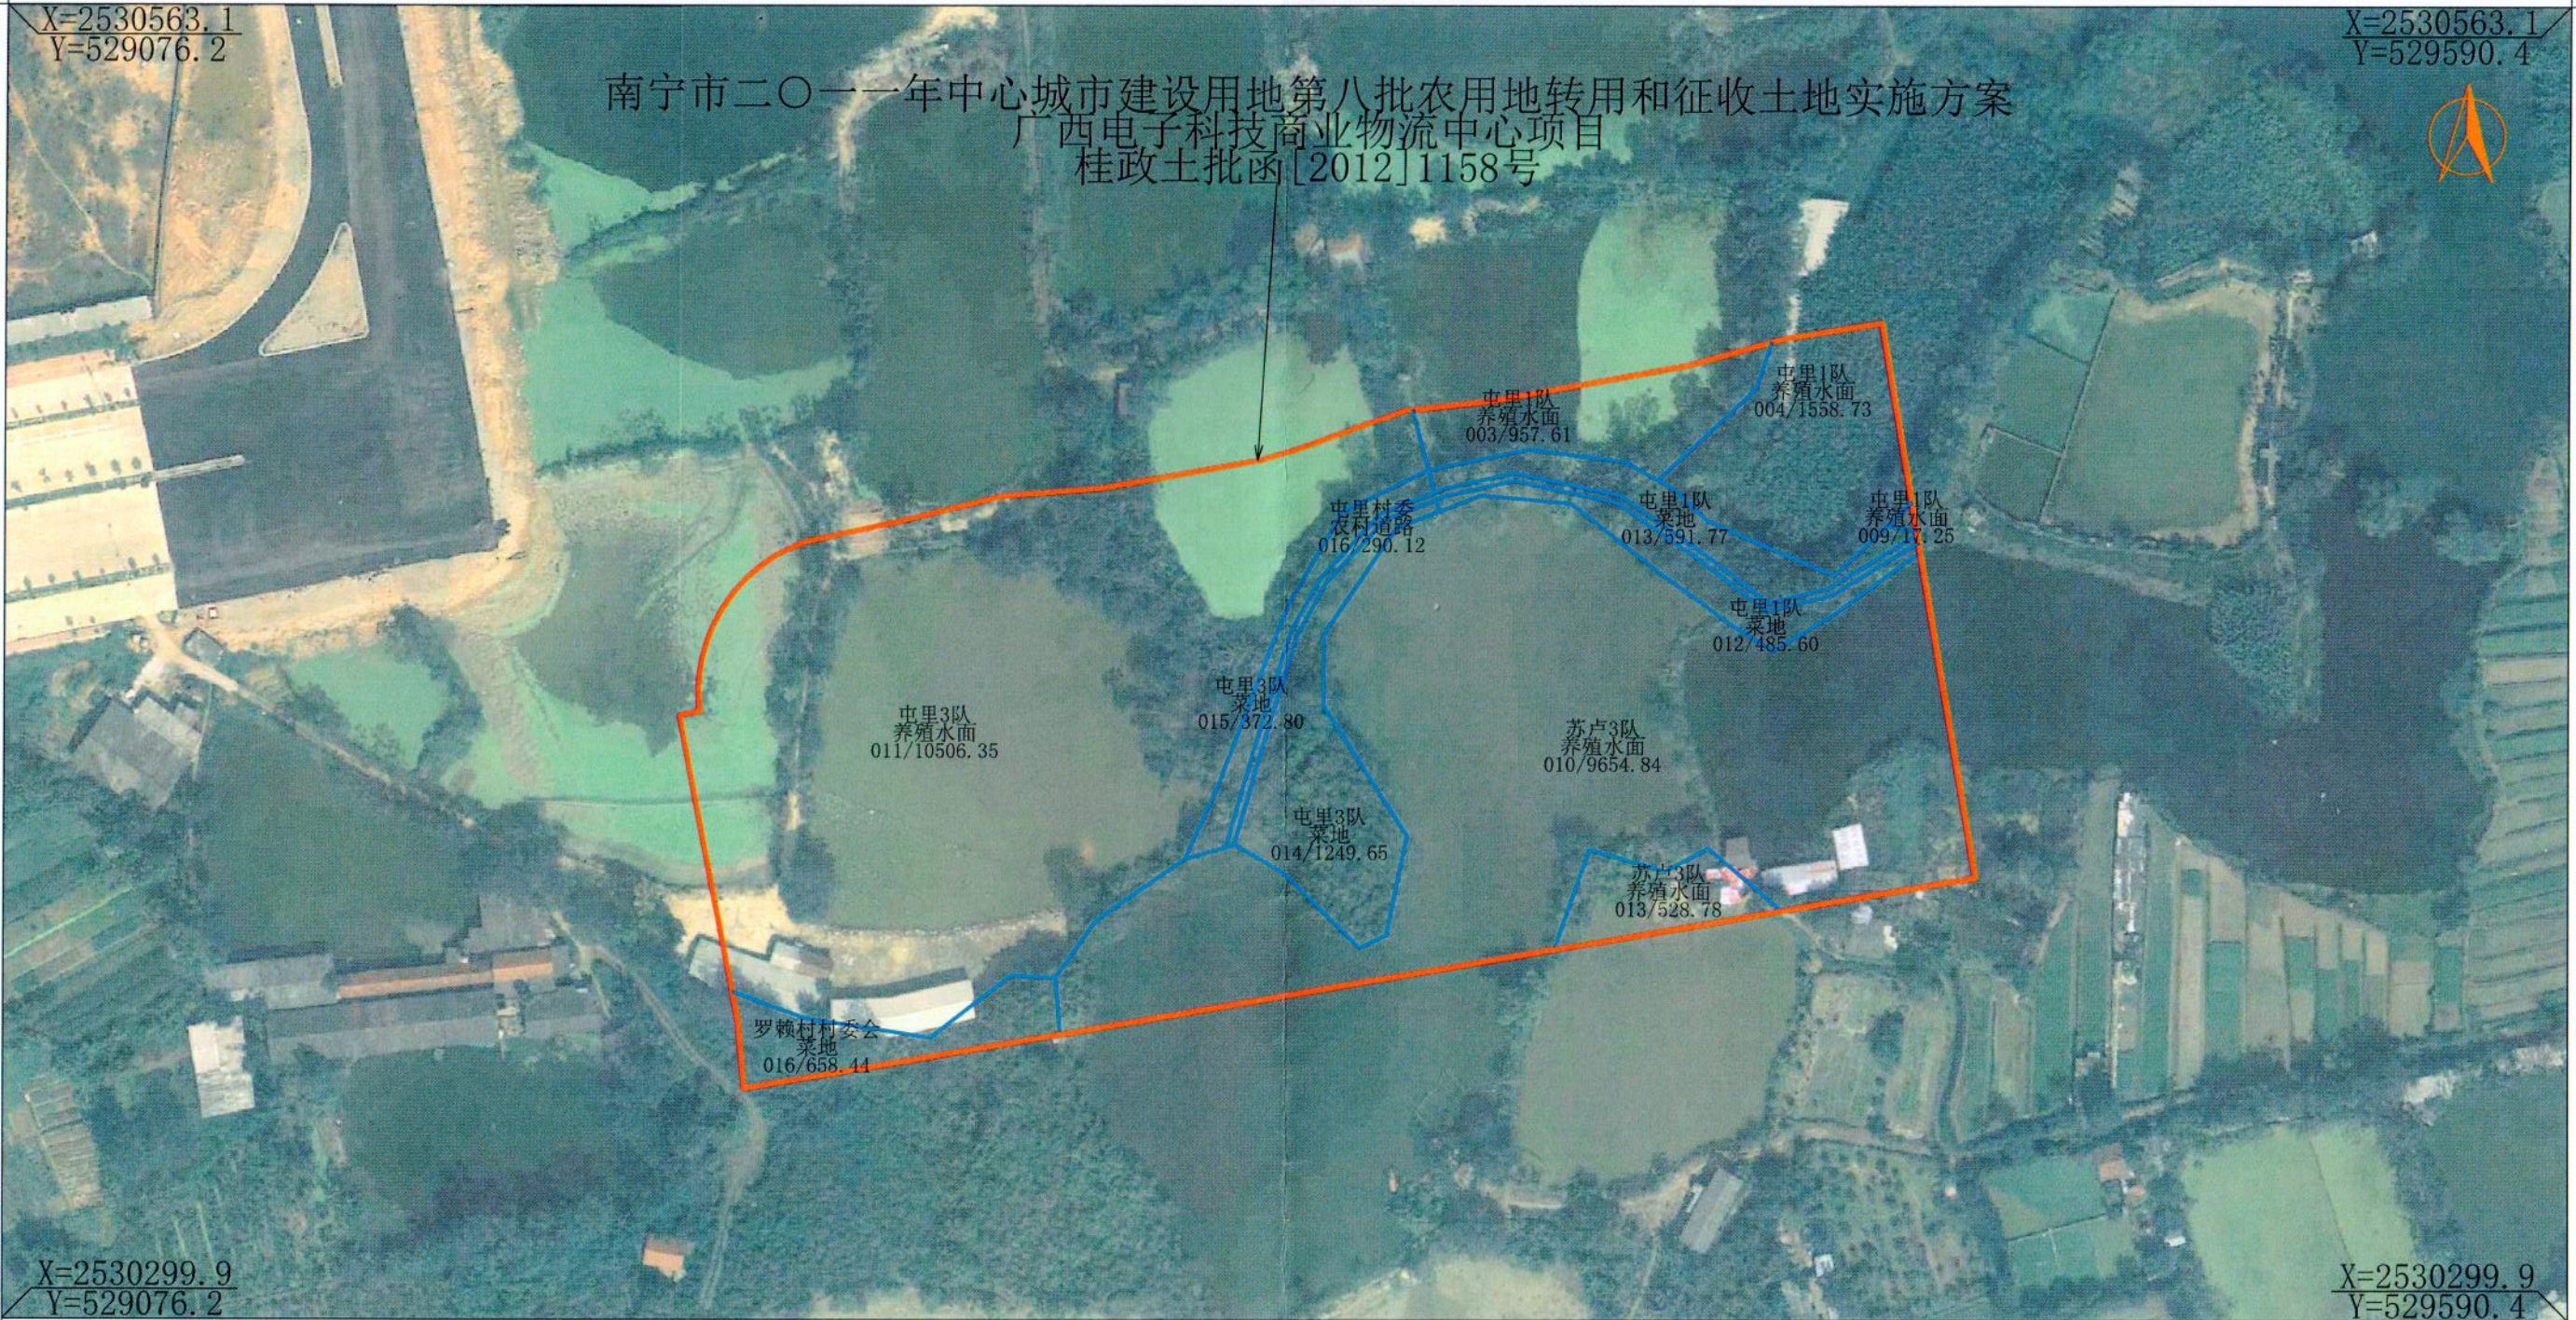

# 广西电子科技商业物流中心项目征地公告示意图

X=2530563.1  
Y=529076.2

X=2530563.1  
Y=529590.4

南宁市二〇一一年中心城市建设用地第八批农用地转用和征收土地实施方案  
广西电子科技商业物流中心项目  
桂政土批函[2012]1158号

X=2530299.9  
Y=529076.2

X=2530299.9  
Y=529590.4

图例  
 — 桂政土批函[2012]1158号 报批范围  
 — 权属范围

说明：  
 1、图中权属、地类由南宁市西乡塘区房屋征收补偿和征地拆迁中心组织实施调查；权属界线由南宁市西乡塘区房屋征收补偿和征地拆迁中心与被征收权利人现场指界、南宁市自然资源信息集团有限公司现场实测。  
 2、本图为公告示意图，图中权属、地类、面积成果数据需征地部门审核确认后用于征地补偿资料。