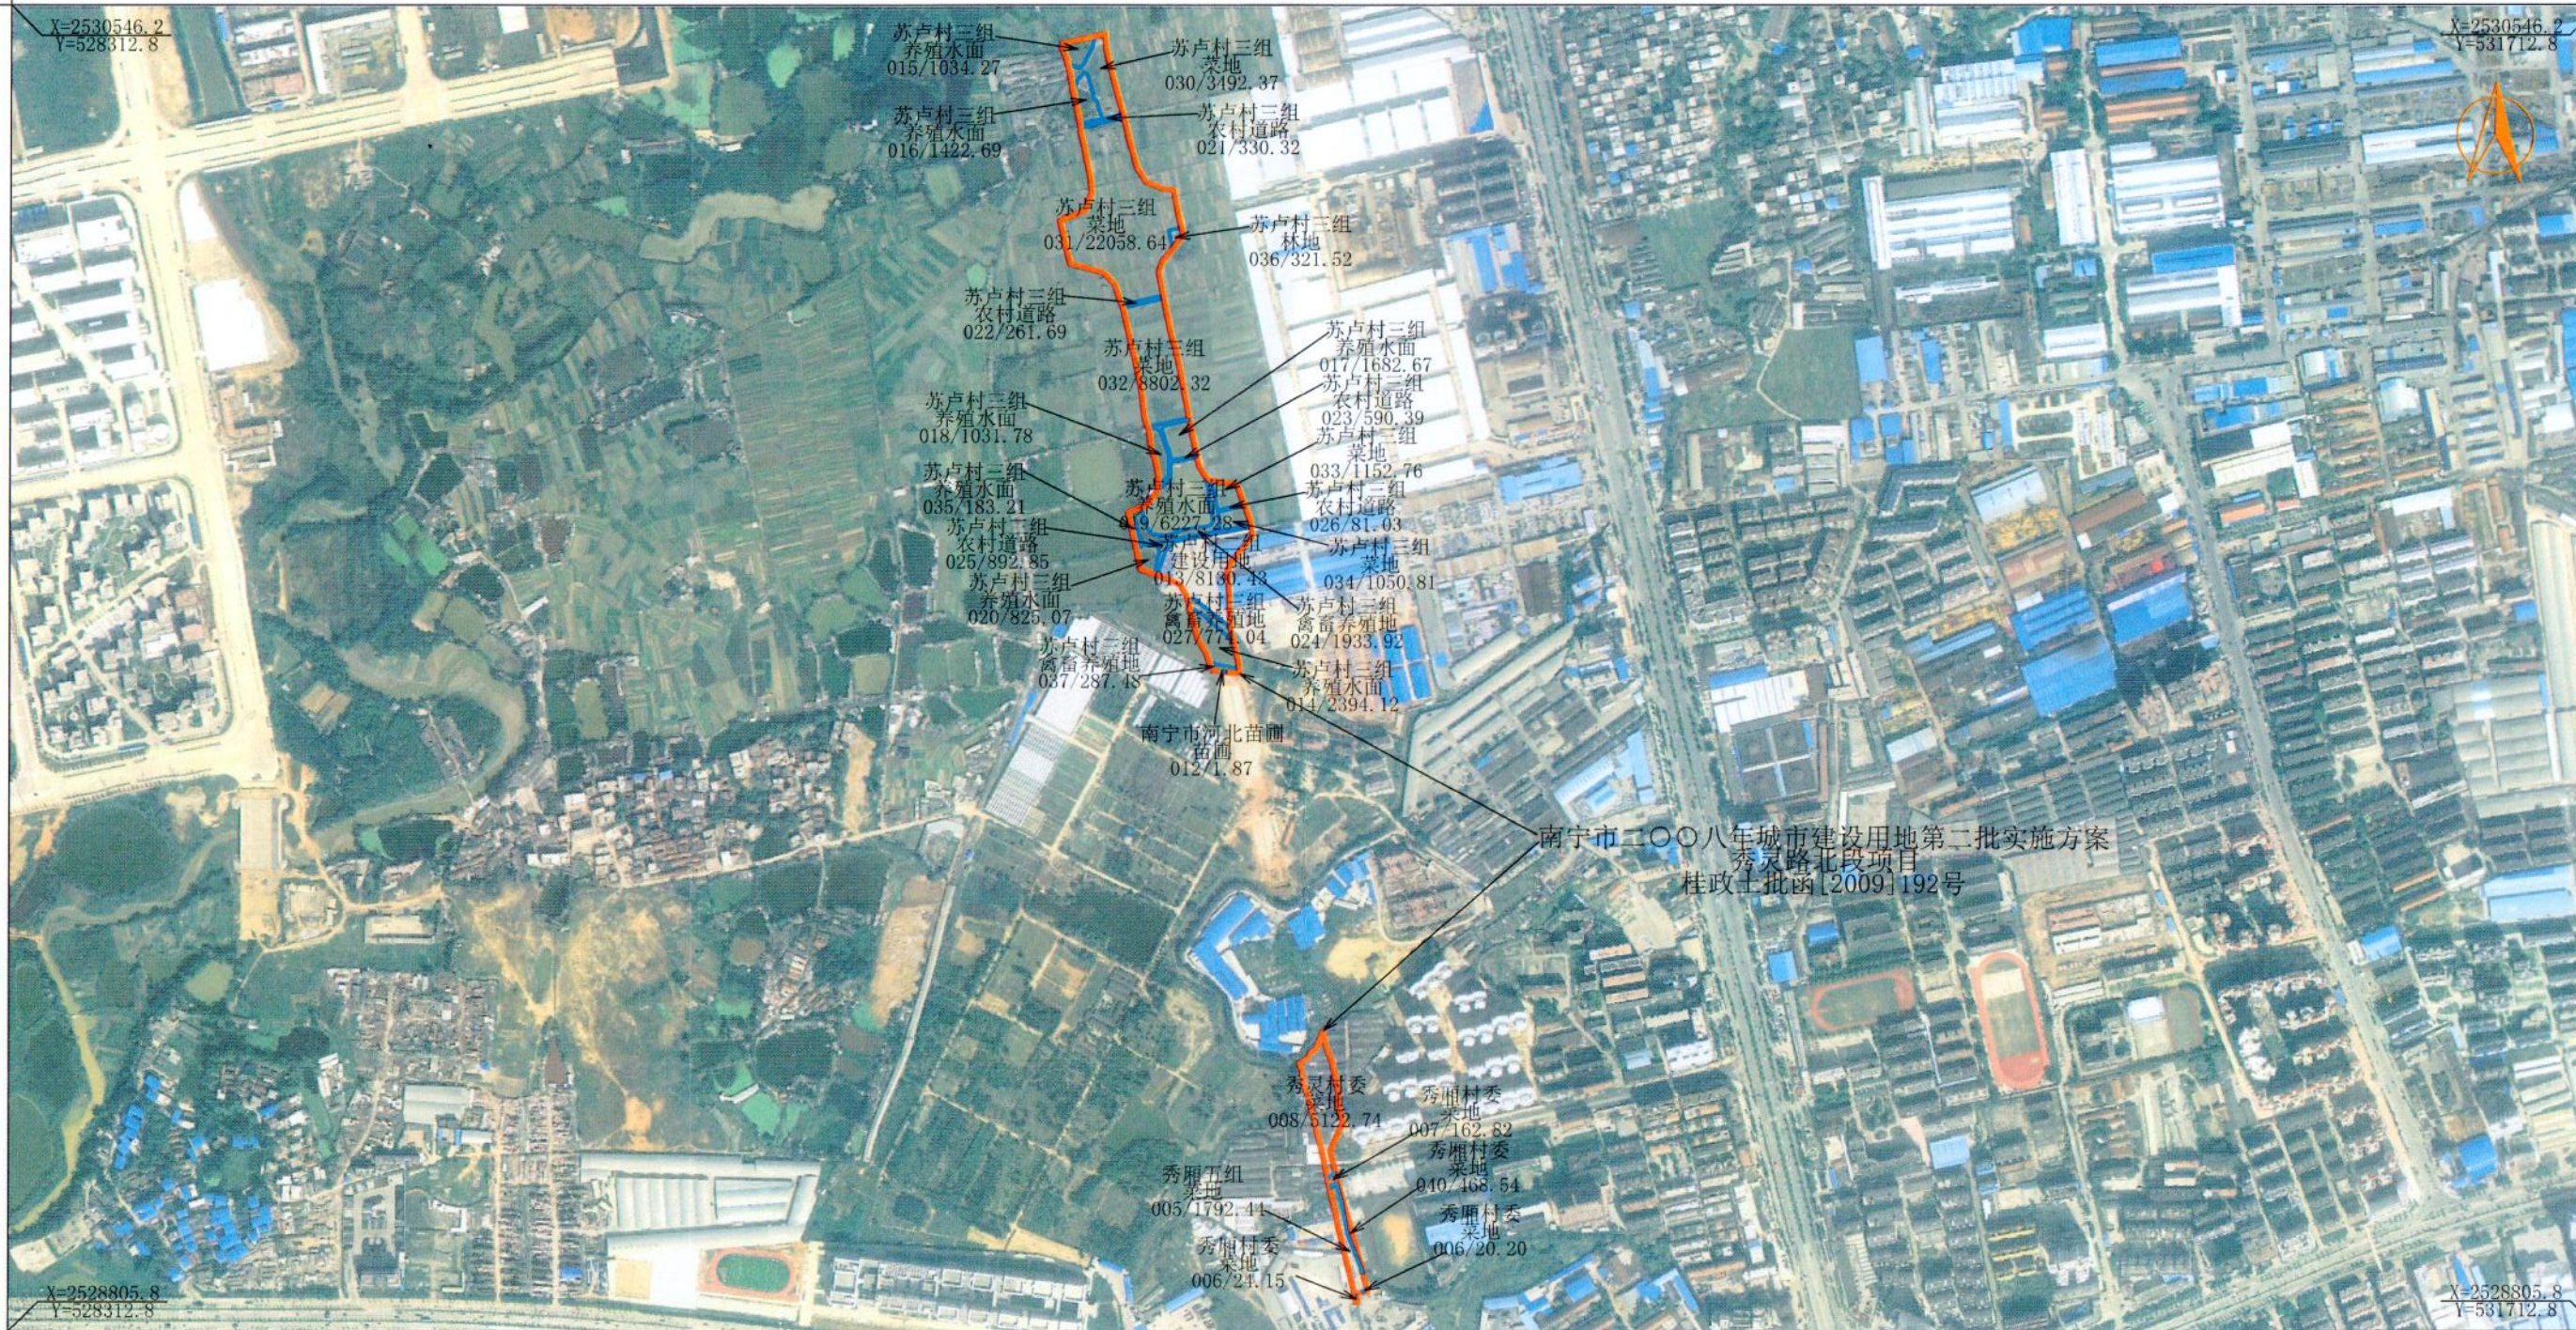

秀灵路北段用地项目征地公告示意图

图例
— 桂政土批函[2009]192号 报批范围
— 权属范围

说明：
 1、图中权属、地类由南宁市西乡塘区房屋征收补偿和征地拆迁中心组织实施调查；权属界线由南宁市西乡塘区房屋征收补偿和征地拆迁中心与被征收权利人现场指界、南宁市自然资源信息集团有限公司现场实测。
 2、本图为公告示意图，图中权属、地类、面积成果数据需征地部门审核确认后方可用于征地补偿资料。