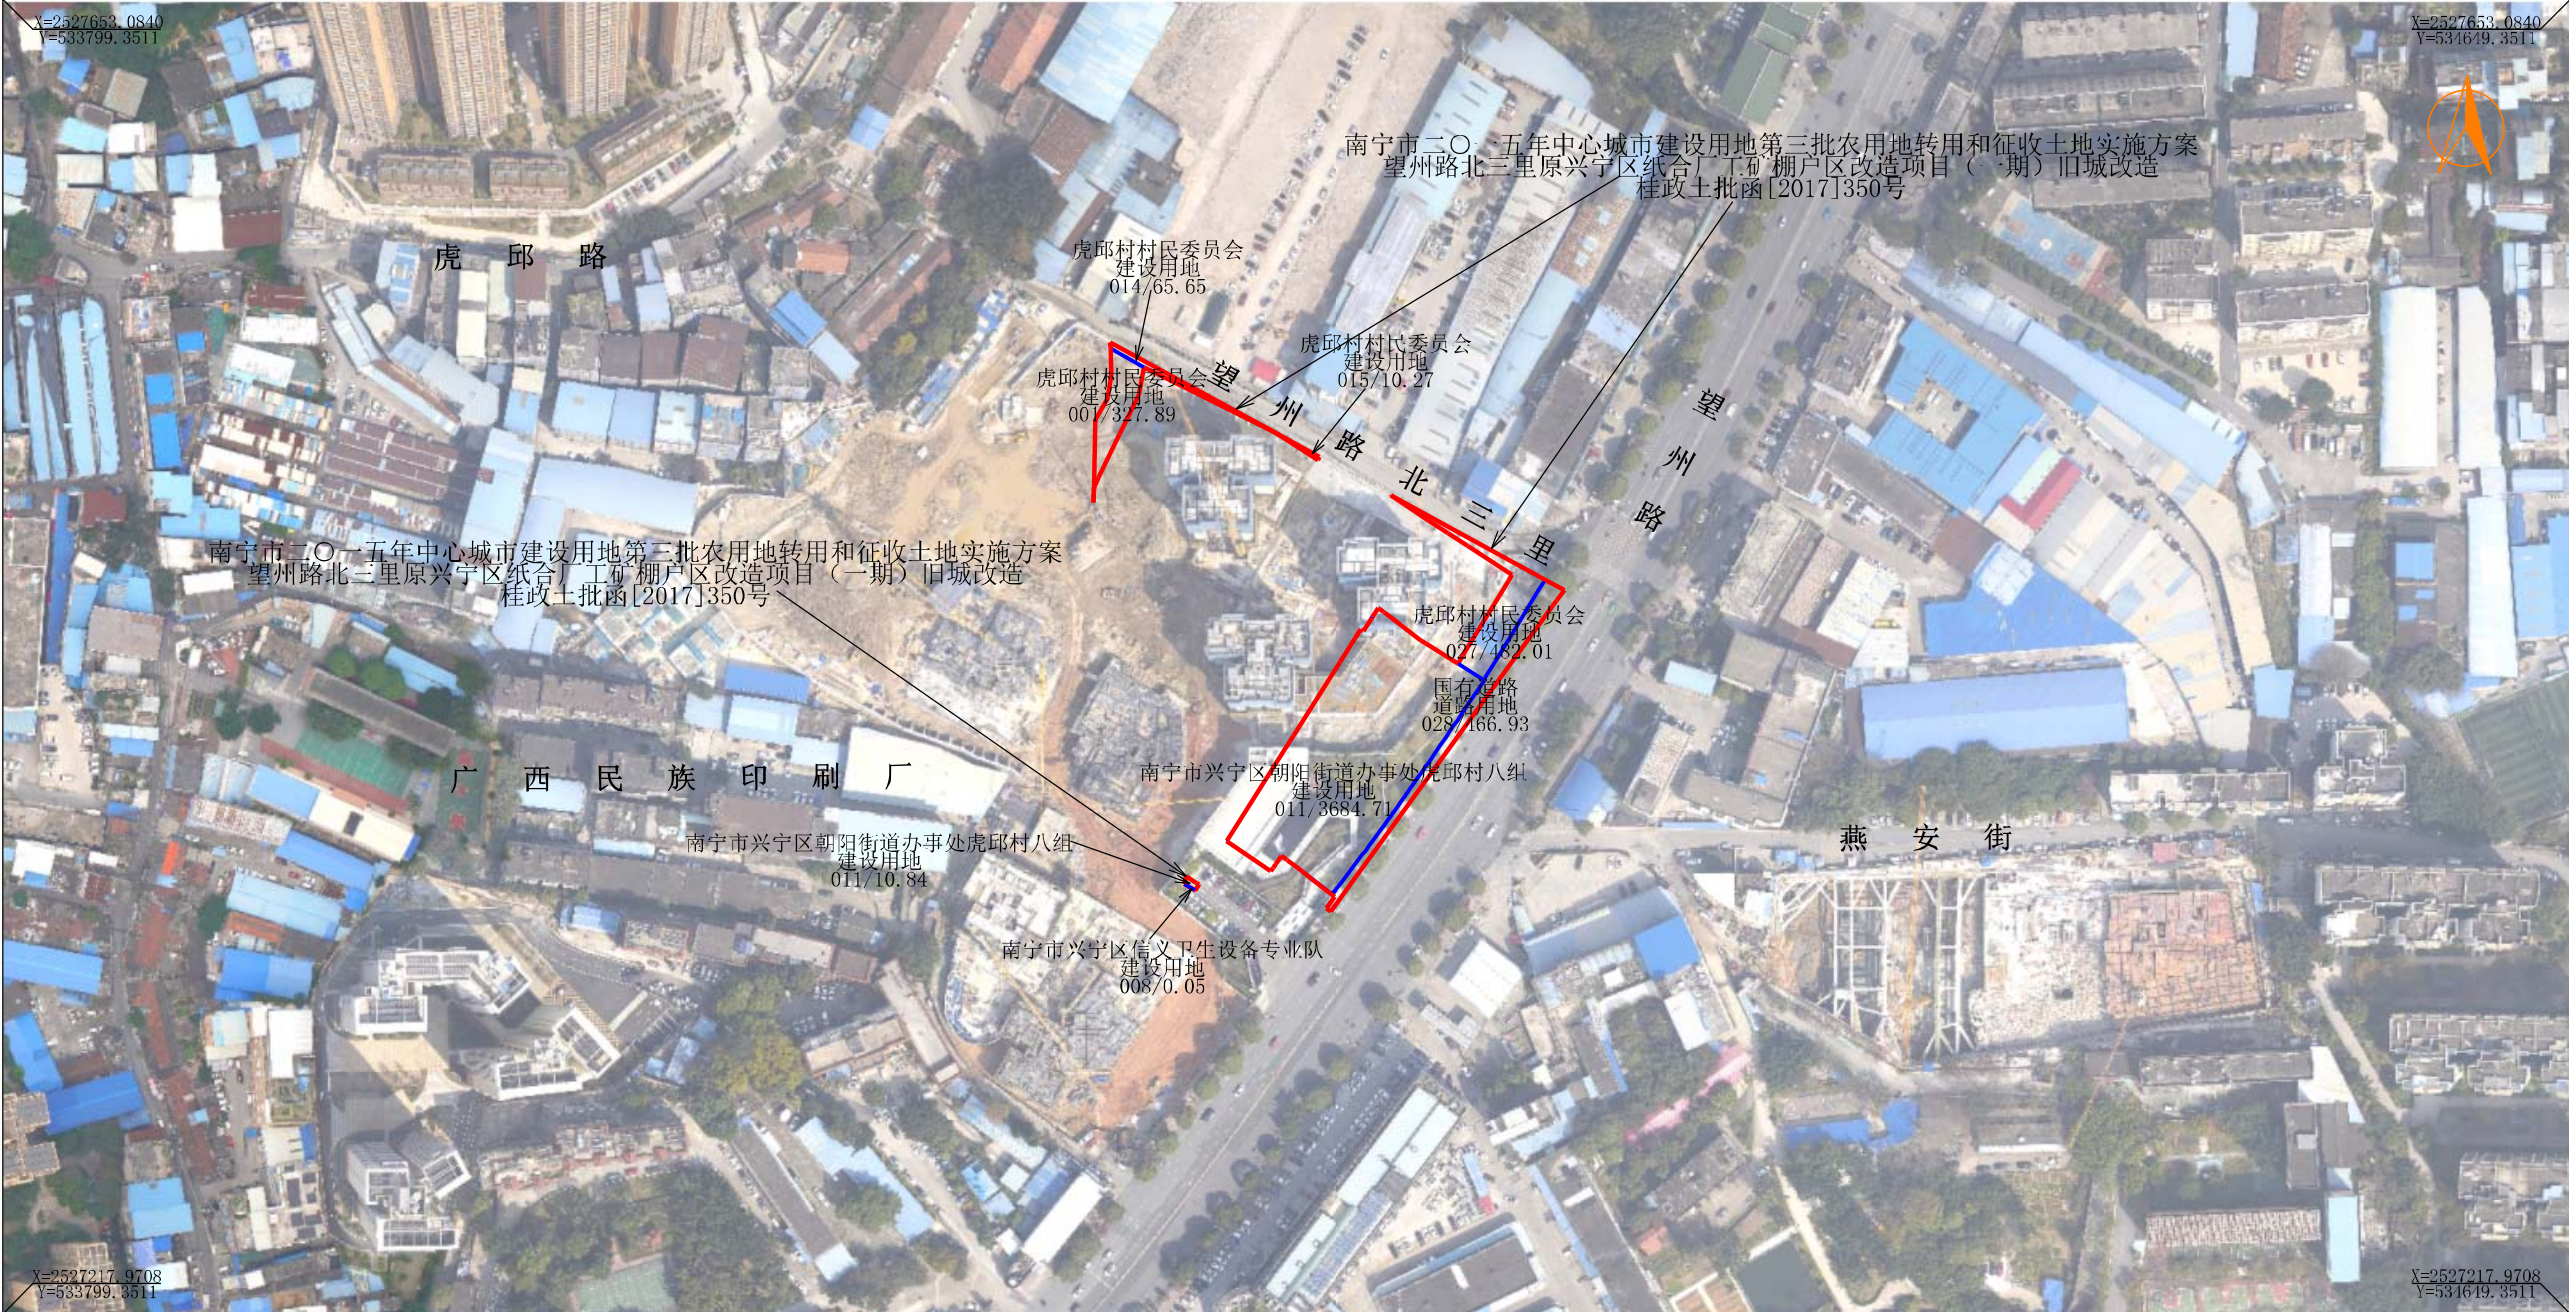

# 望州路北三里原兴宁区纸合厂工矿棚户区改造项目（一期）旧城改造项目征地公告示意图

- 图例
- 报批范围
  - 权属范围

说明：  
 1、图中权属、地类由南宁市兴宁区房屋征收补偿和征地拆迁中心组织实施调查；权属界线由南宁市兴宁区房屋征收补偿和征地拆迁中心与被征收权利人现场指界、南宁市自然资源信息集团有限公司现场实测。  
 2、本图为公告示意图，图中权属、地类、面积成果数据需征地部门审核确认后方可用于征地补偿资料。