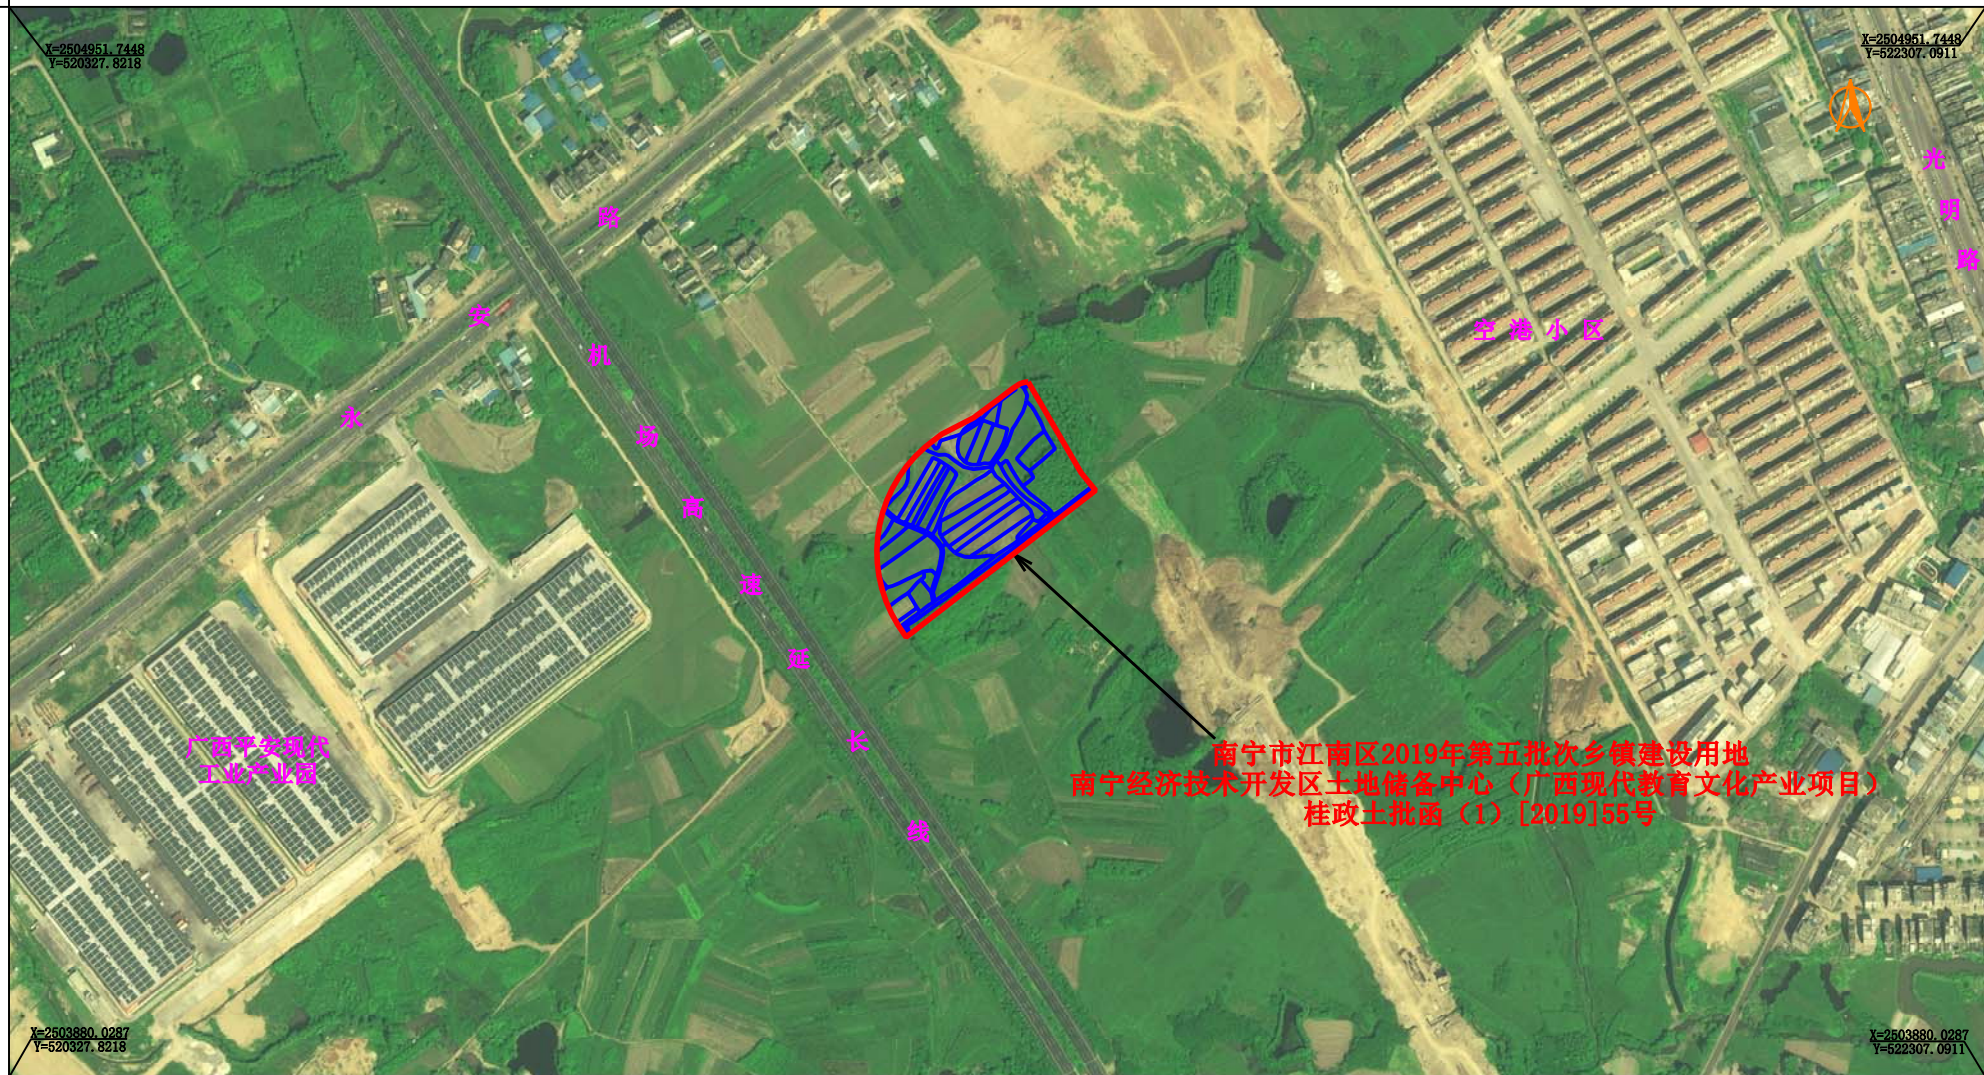

广西现代教育文化产业项目征收土地公告示意图

图例：
— 报批范围
— 权属界线

说明：

- 1、本图采用的报批范围批准文号为桂政土批函(1)[2019]55号，现我公司仅对该报批范围与南宁经济技术开发区房屋征收补偿和征地拆迁中心提供的权属界线进行叠加处理，并出具此示意图。
- 2、本图仅作为征收土地公告示意图使用，图中所示的信息、数据需经地部门审核确认后后方可用于征地补偿资料。