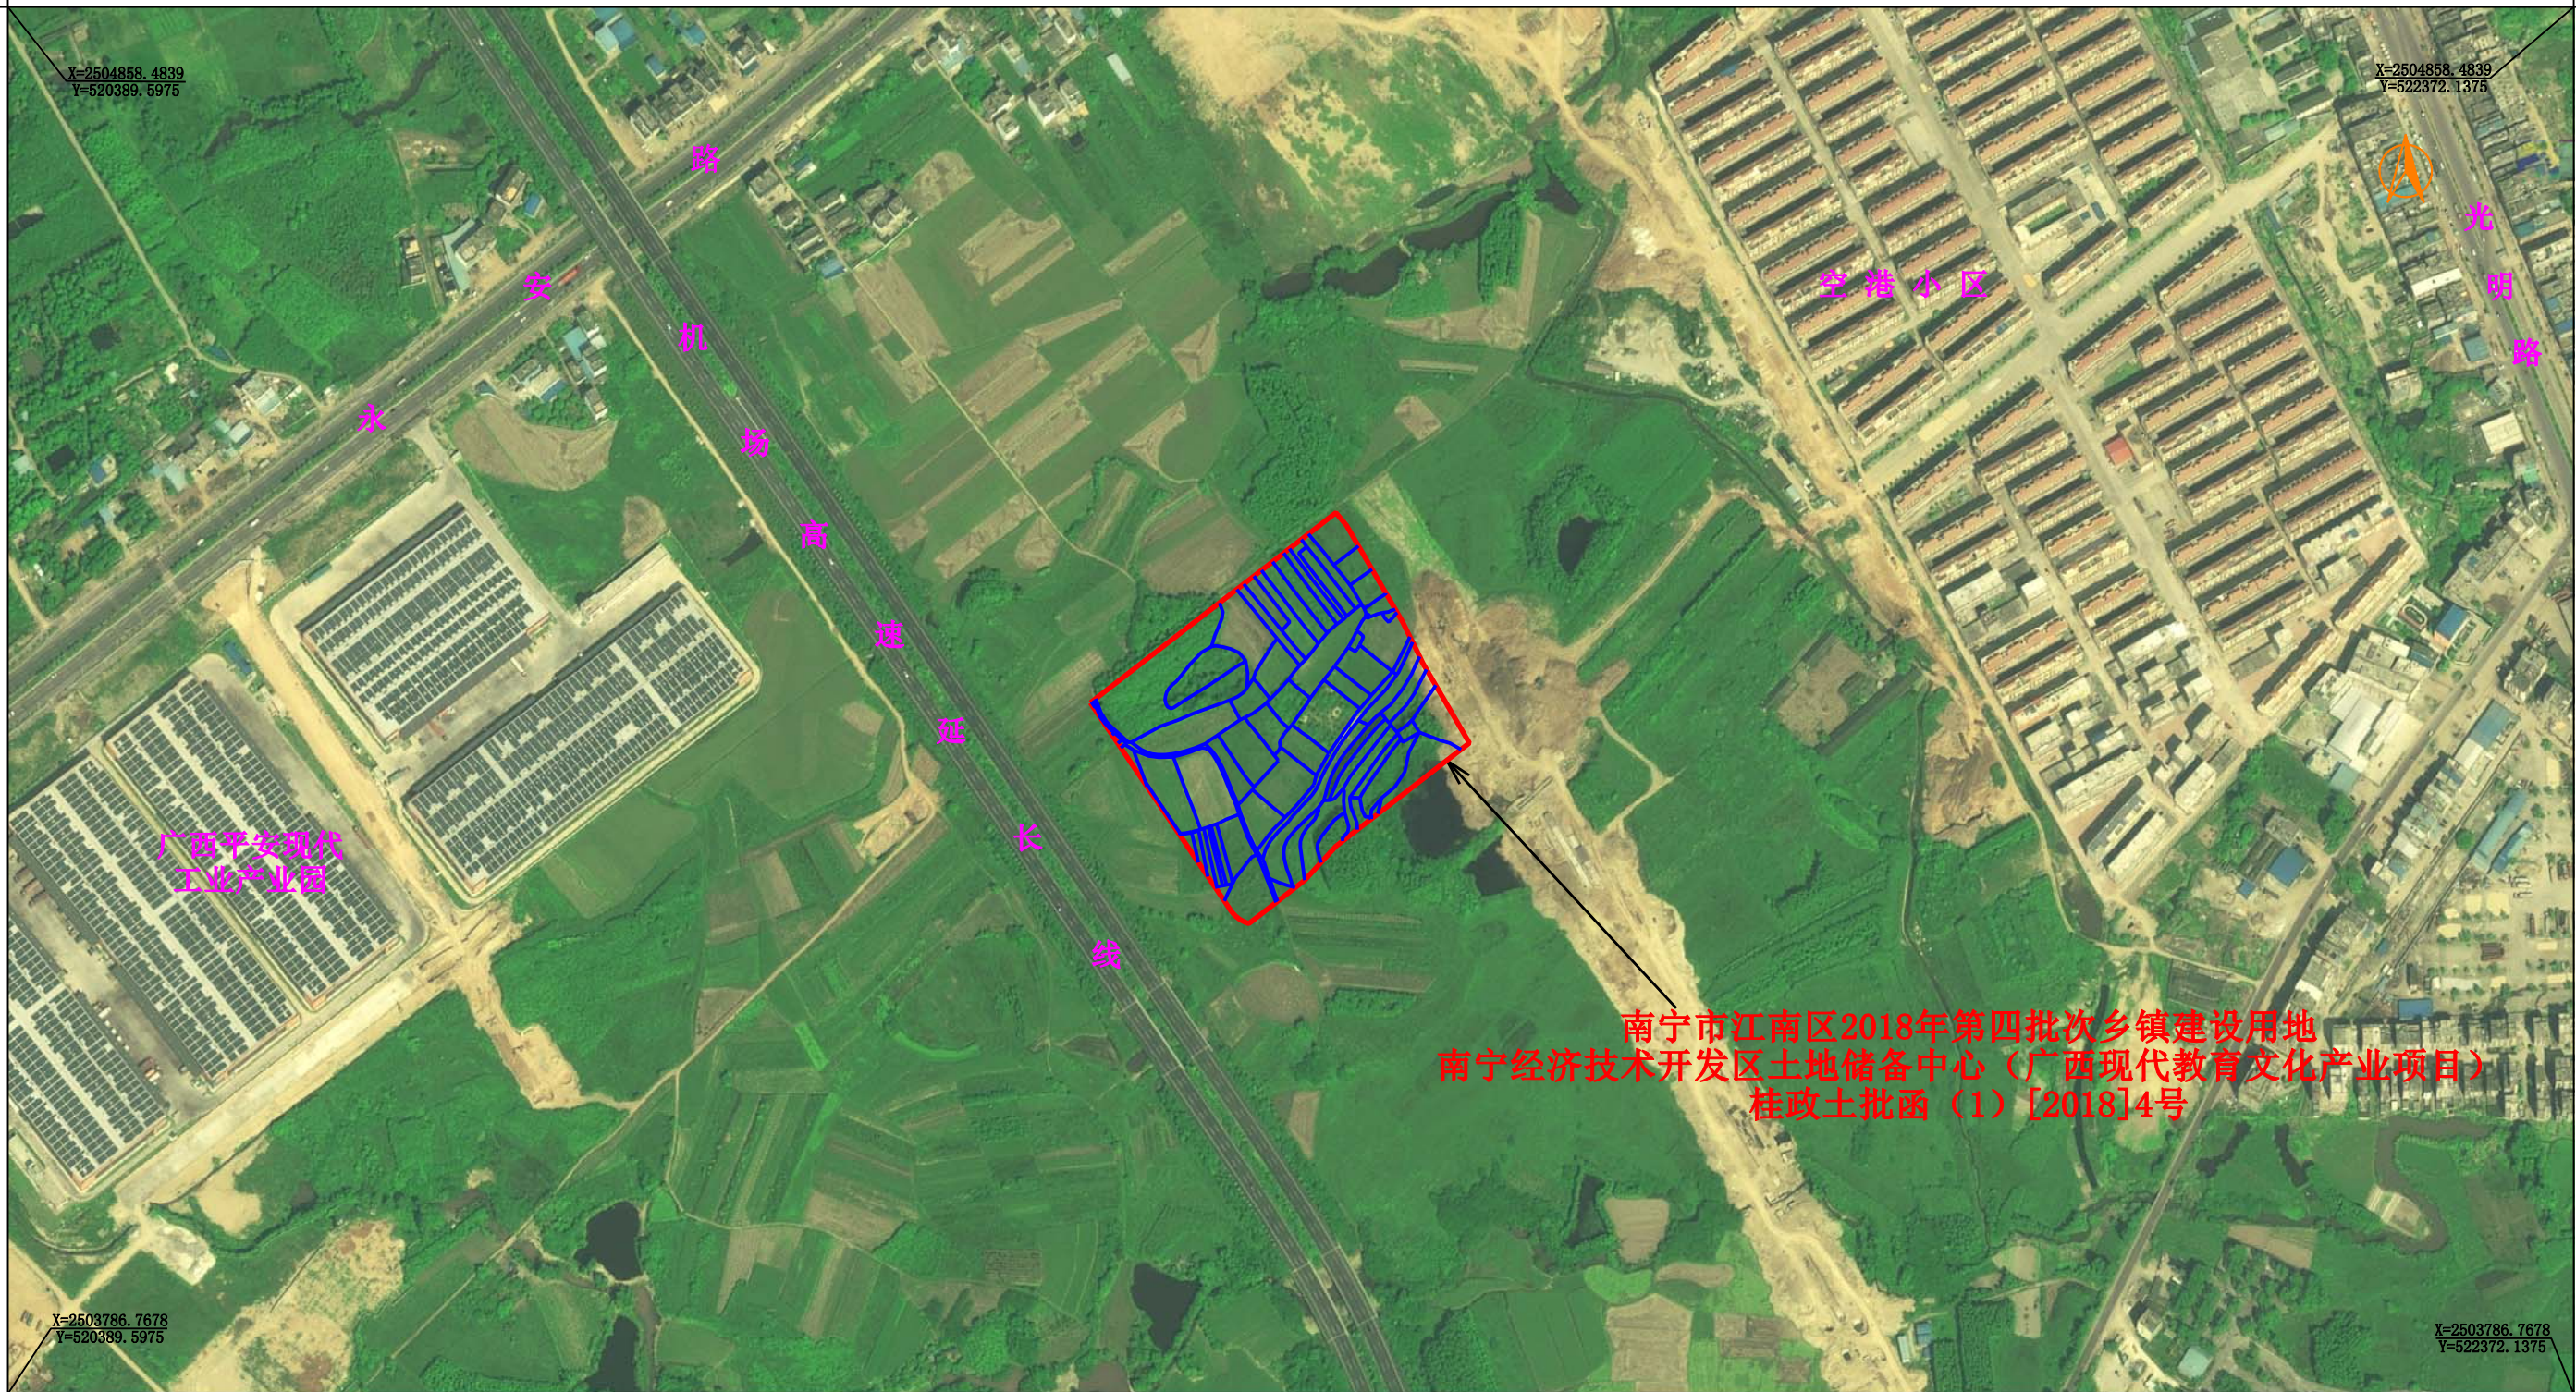

# 广西现代教育文化产业项目征收土地公告示意图

南宁市江南区2018年第四批次乡镇建设用地  
南宁经济技术开发区土地储备中心（广西现代教育文化产业项目）  
桂政土批函（1）[2018]4号

图例：

- 报批范围
- 权属界线

说明：

- 1、本图采用的报批范围批准文号为桂政土批函（1）[2018]4号，现我公司仅对该报批范围与南宁经济技术开发区房屋征收补偿和征地拆迁中心提供的权属界线进行叠加处理，并出具此示意图。
- 2、本图仅作为征收土地公告示意图使用，图中所示的信息、数据需征地部门审核确认后方可用于征地补偿资料。