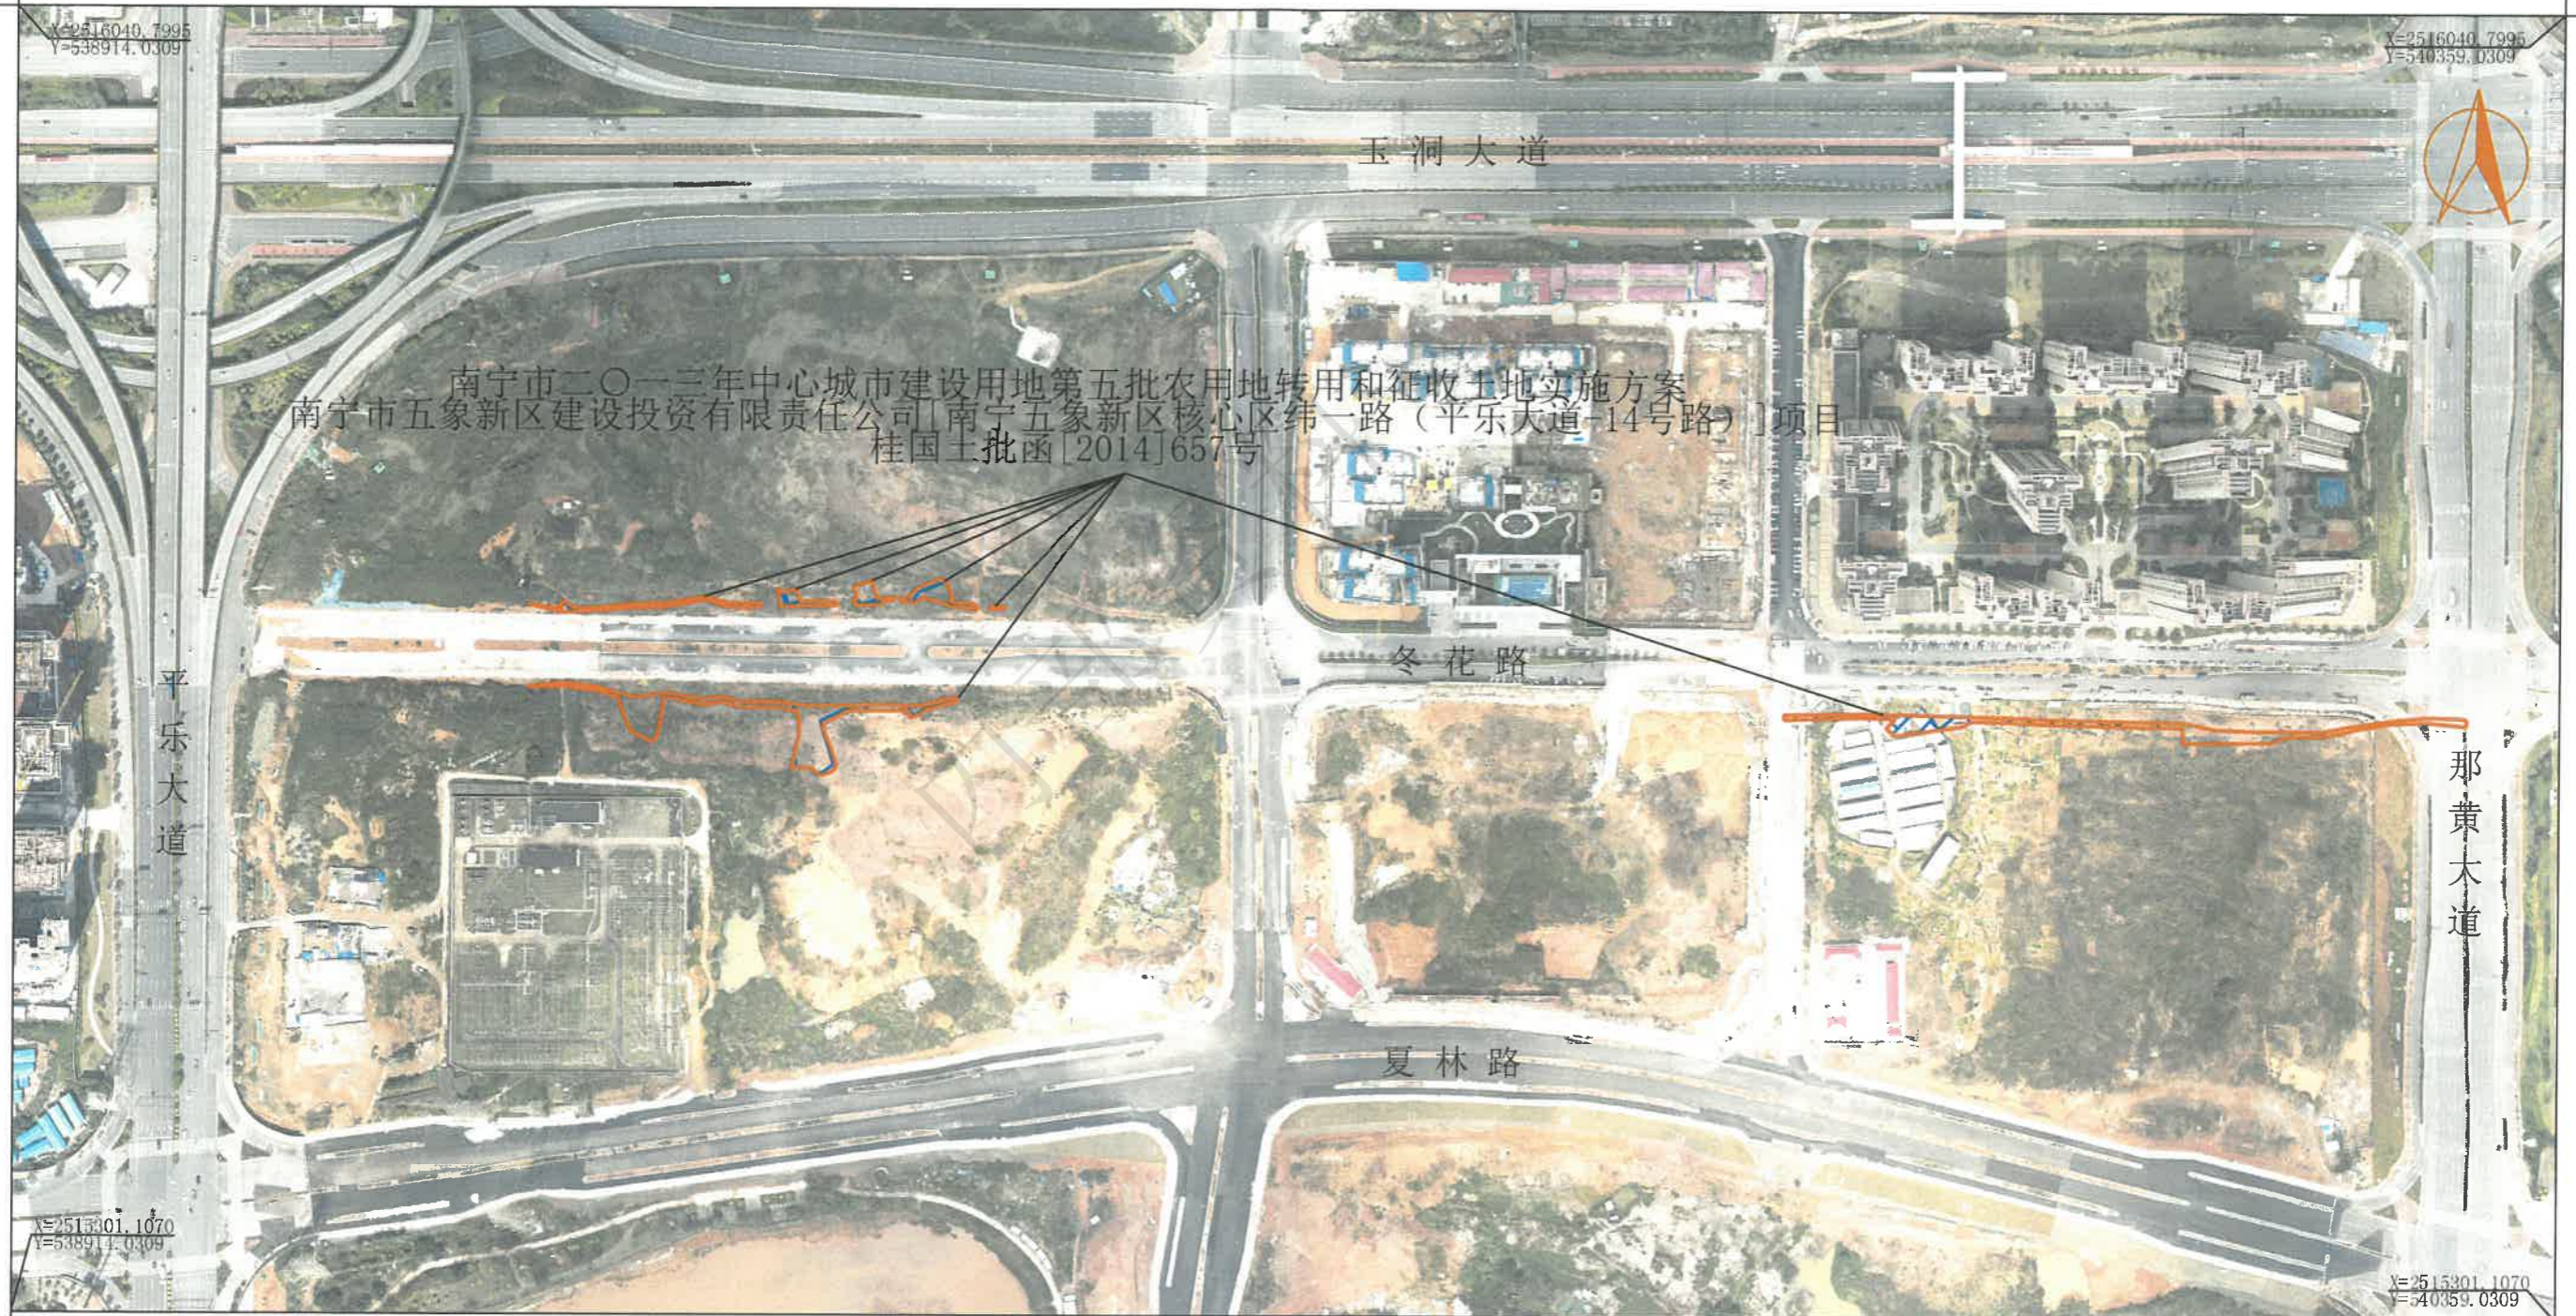

# 南宁五象新区核心区纬一路（平乐大道-14号路）项目征地公告示意图

说明:

- 1、图中权属、地类由南宁市良庆区房屋征收补偿和征地拆迁中心组织实施调查；权属界线由南宁市良庆区房屋征收补偿和征地拆迁中心与被征收权利人现场指界、南宁市自然资源信息集团有限公司现场实测。
- 2、本图为测量成果图，图中权属、地类、面积成果数据需征地部门审核后方可用于征地补偿资料。