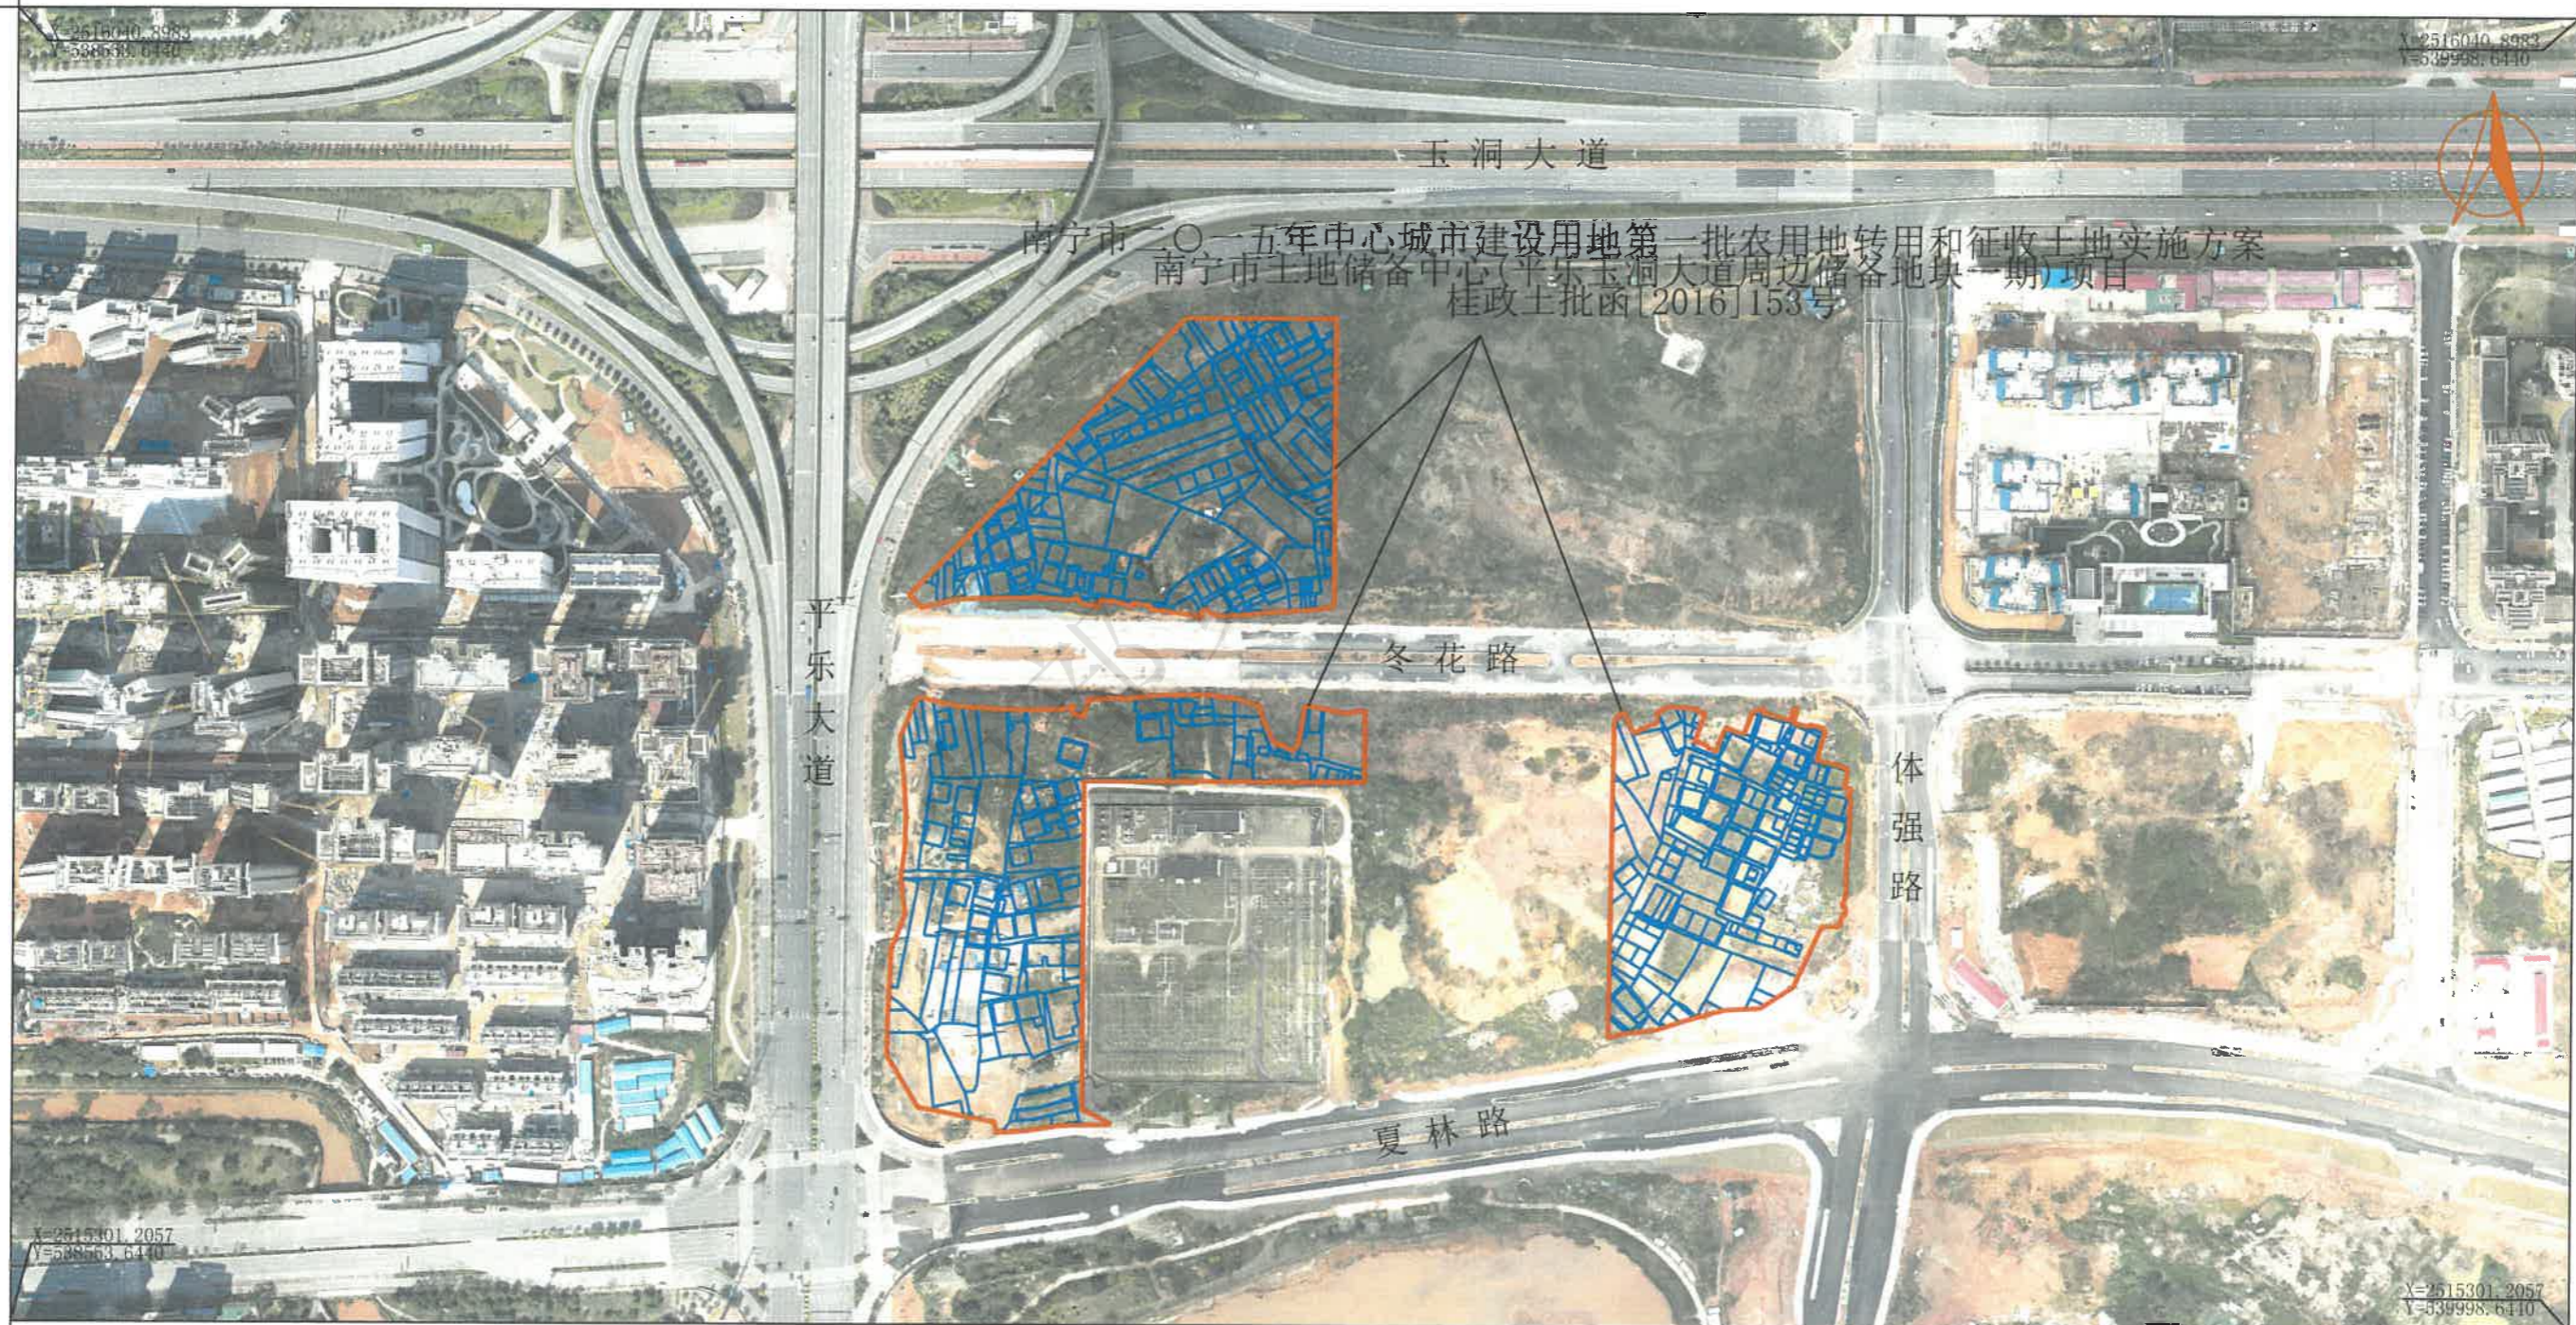

平乐玉洞大道周边储备地块一期项目征地公告示意图

说明:

- 1、图中权属、地类由南宁市良庆区房屋征收补偿和征地拆迁中心组织实施调查；权属界线由南宁市良庆区房屋征收补偿和征地拆迁中心与被征收权利人现场指界、南宁市自然资源信息集团有限公司现场实测。
- 2、本图为测量成果图，图中权属、地类、面积成果数据需征地部门审核确认后方可用于征地补偿资料。