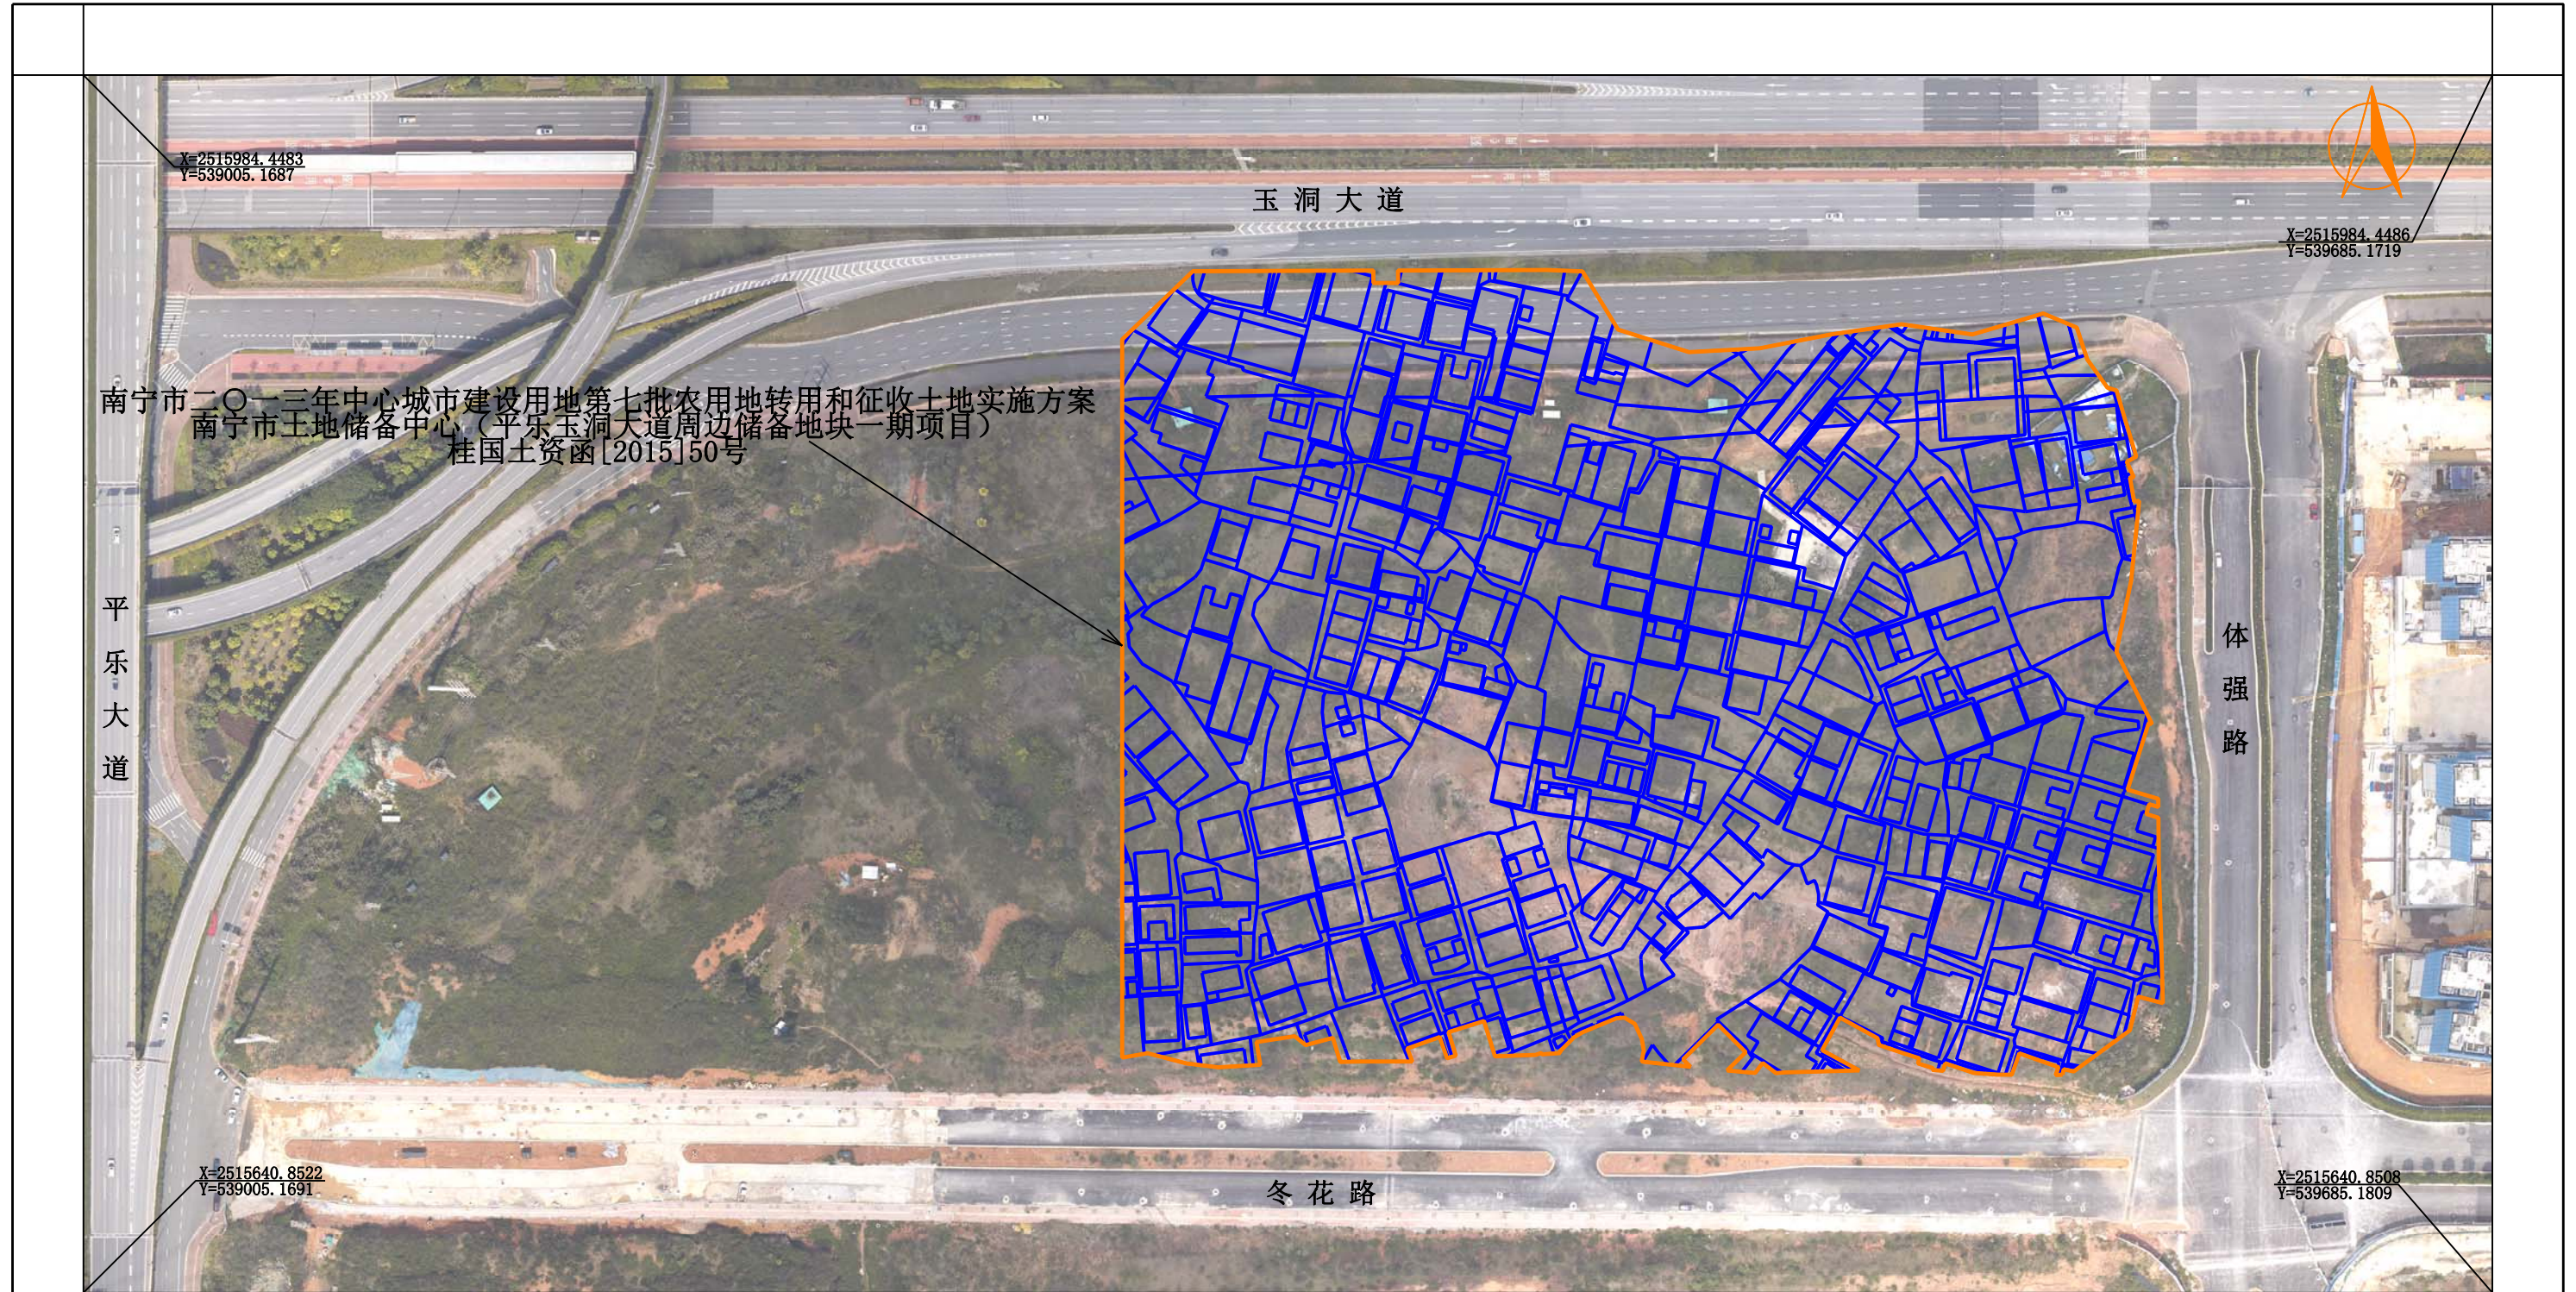

# 平乐玉洞大道周边储备地块一期项目征地公告示意图

## 图例

- 报批范围
- 权属界线

## 说明:

- 1、图中权属、地类由南宁市良庆区房屋征收补偿和征地拆迁中心组织实施调查; 权属界线由南宁市良庆区房屋征收补偿和征地拆迁中心与被征收权利人现场指界、南宁市自然资源信息集团有限公司现场实测。
- 2、本图为测量成果图, 图中权属、地类、面积成果数据需征地部门审核确认后方可用于征地补偿资料。