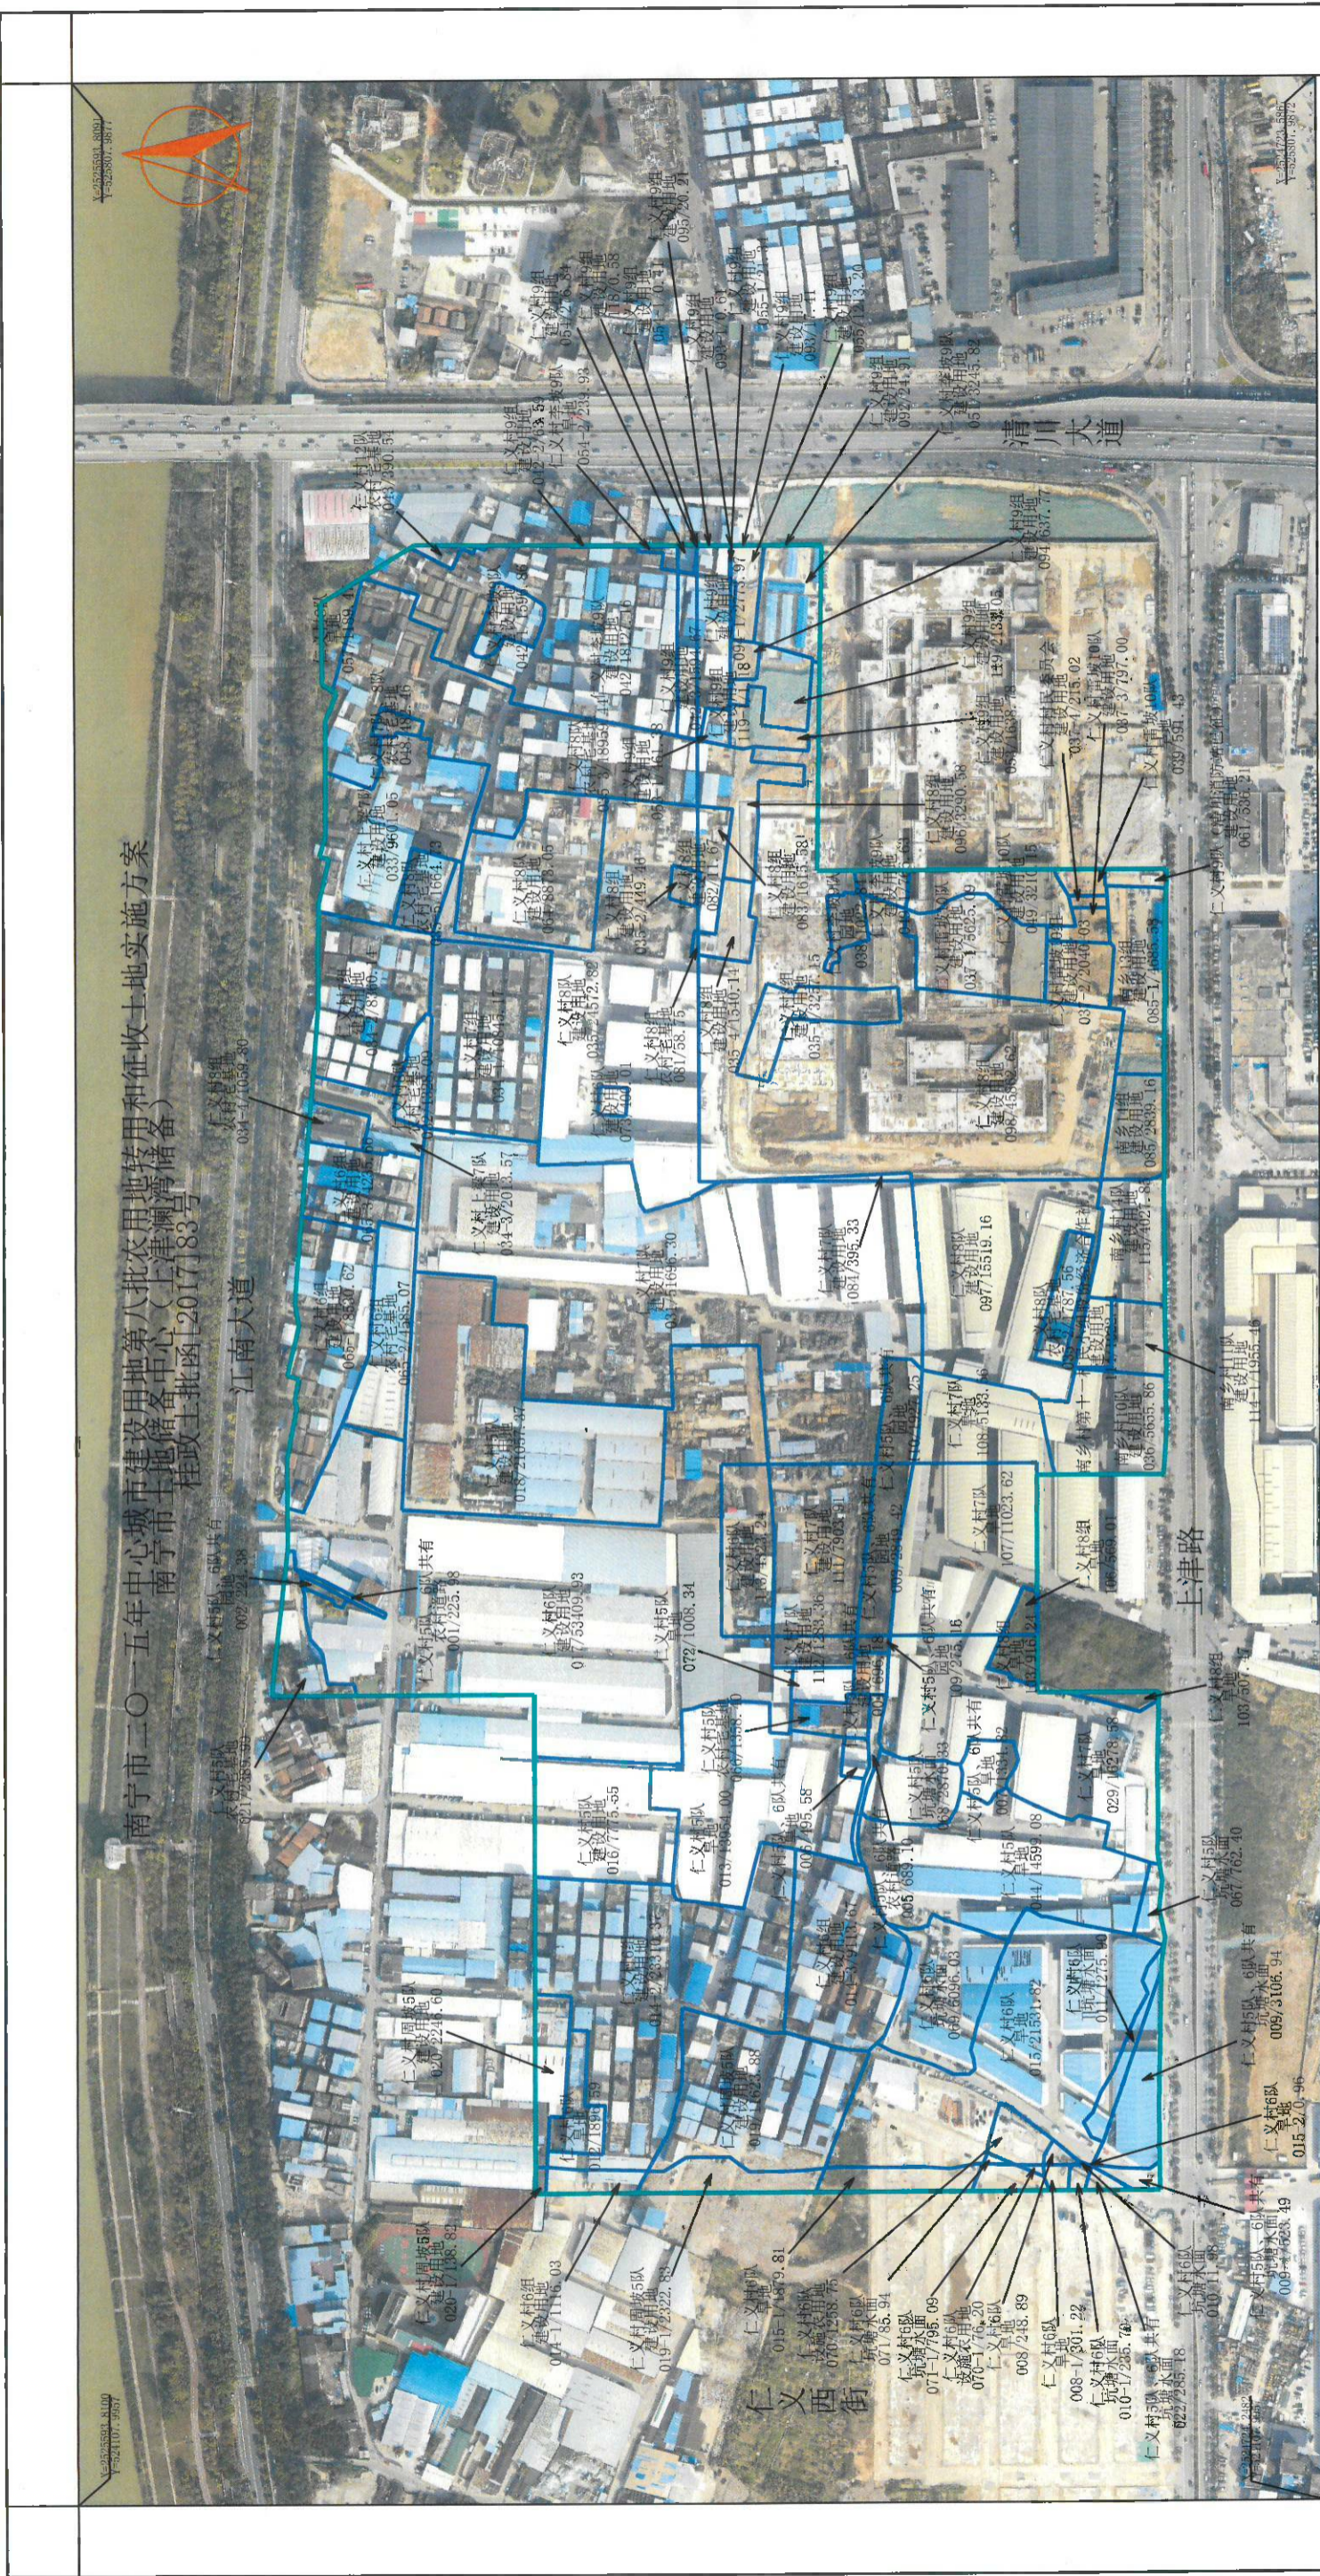

上津澜湾储备征地公告示意图

图例
—— 报批范围
—— 地块界线

说明：
 1、图中权属、地类由南宁市江南区房屋征收补偿和征地拆迁中心组织实施调查；权属界线由南宁市江南区房屋征收补偿和征地拆迁中心与被征收权利人现场确认，南宁市自然资源信息集团有限公司现场实测。
 2、本图测量成果图，图中权属、地类、面积成果数据需经部门审核后用于征地补偿资料。