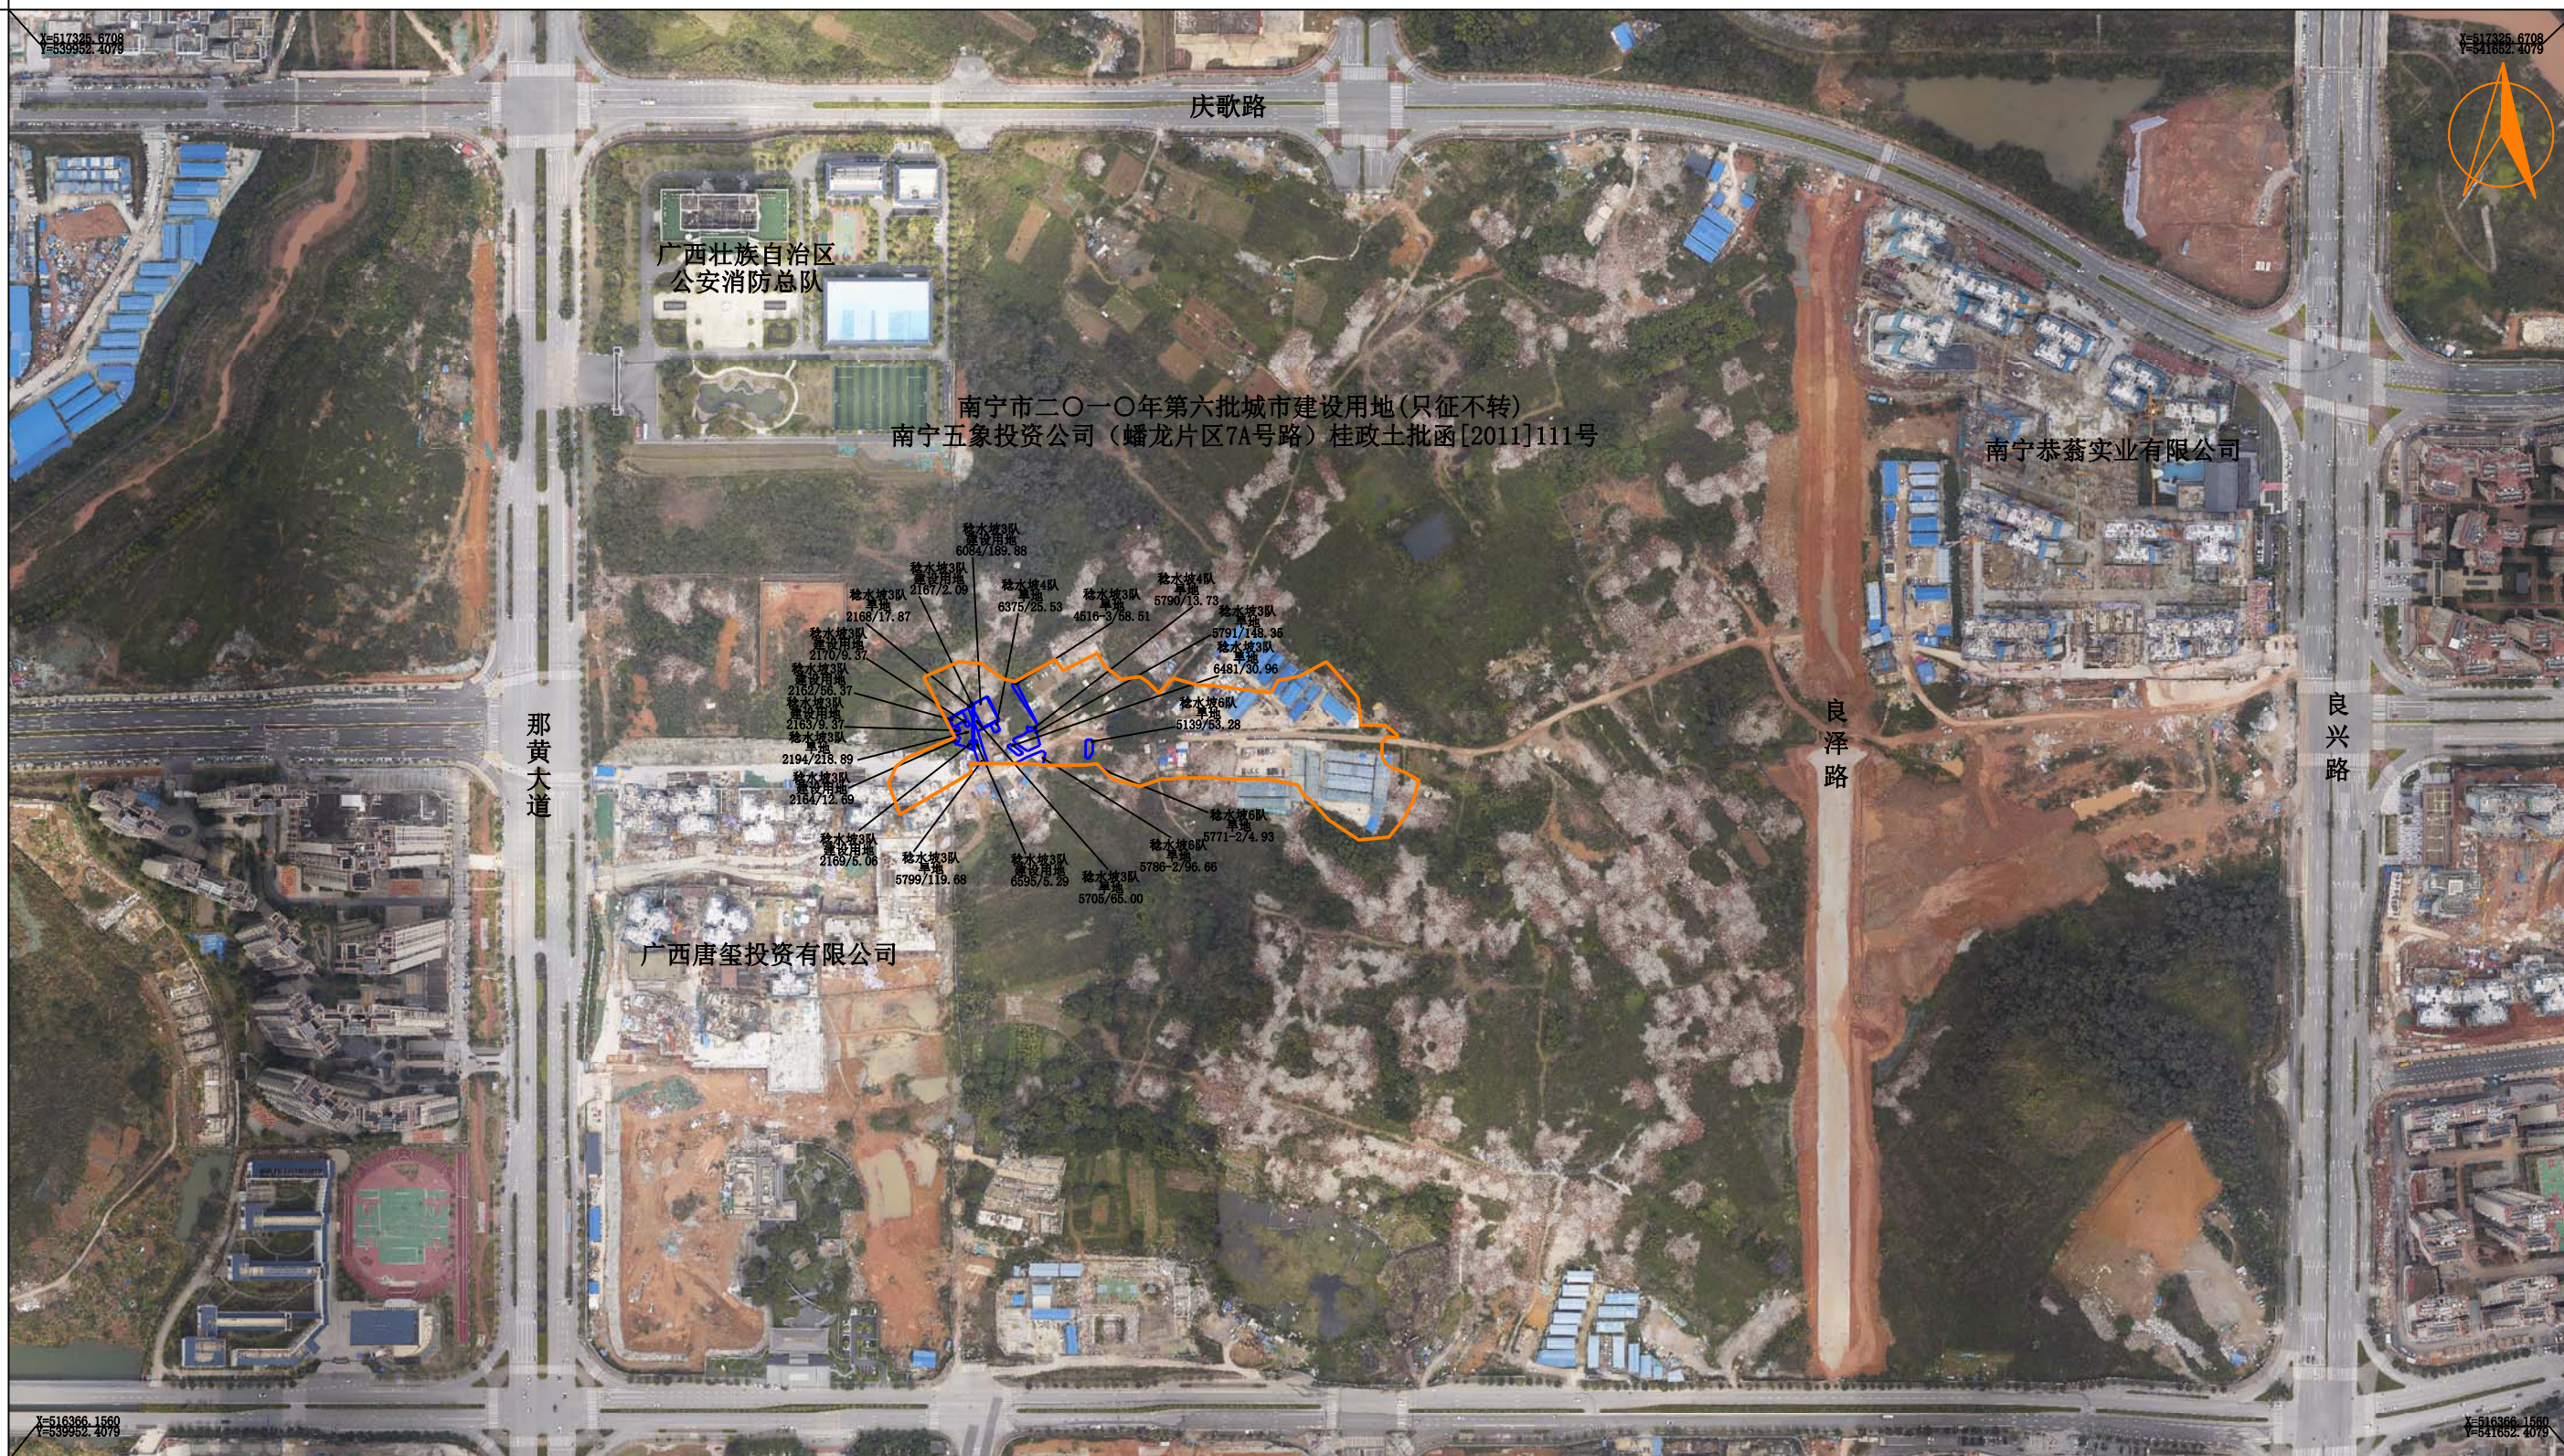

南宁五象投资公司（蟠龙片区7A号路）征地公告示意图

图例
—— 报批范围
—— 地块界线

说明:
 1、图中权属、地类由南宁市良庆区房屋征收补偿和征地拆迁中心组织实施调查；地块界线由南宁市良庆区房屋征收补偿和征地拆迁中心与被征收权利人现场指界、南宁市自然资源信息集团有限公司现场实测。
 2、本图为测量成果图，图中权属、地类、面积成果数据需征地部门审核确认后方可用于征地补偿资料。