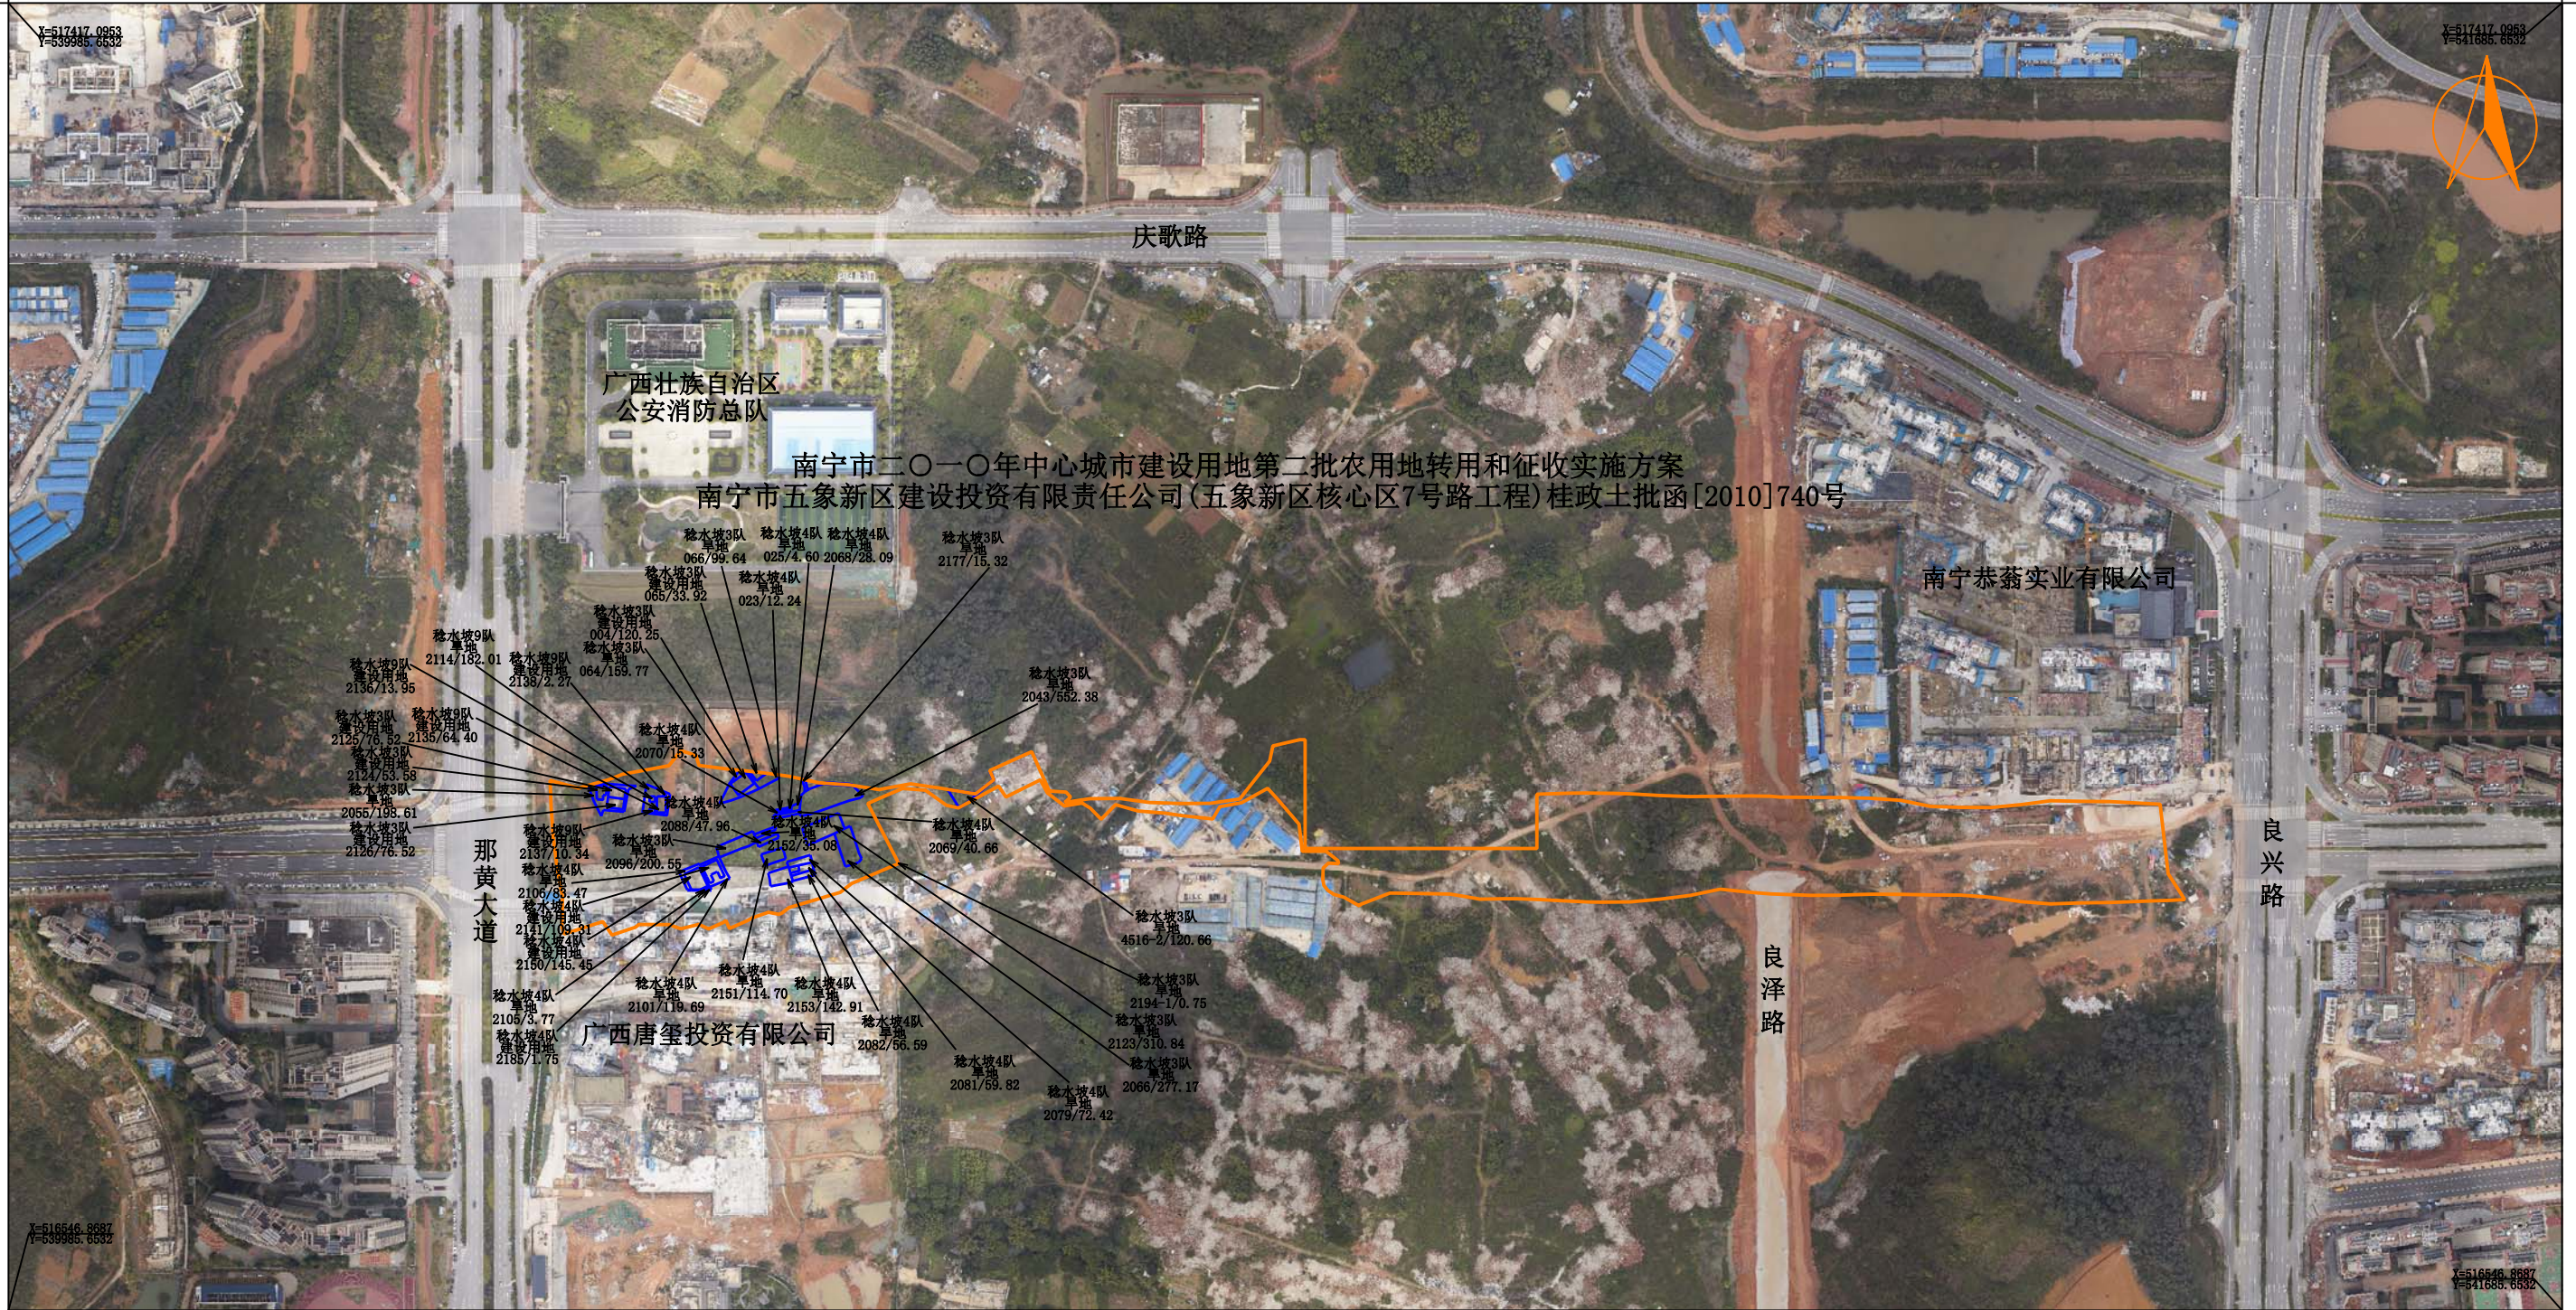

# 南宁市五象新区建设投资有限责任公司(五象新区核心区7号路工程)征地公告示意图

**图例**

- 报批范围
- 地块界线

**说明:**

- 1、图中权属、地类由南宁市良庆区房屋征收补偿和征地拆迁中心组织实施调查；地块界线由南宁市良庆区房屋征收补偿和征地拆迁中心与被征收权利人现场指界、南宁市自然资源信息集团有限公司现场实测。
- 2、本图为测量成果图，图中权属、地类、面积成果数据需征地部门审核确认后方可用于征地补偿资料。