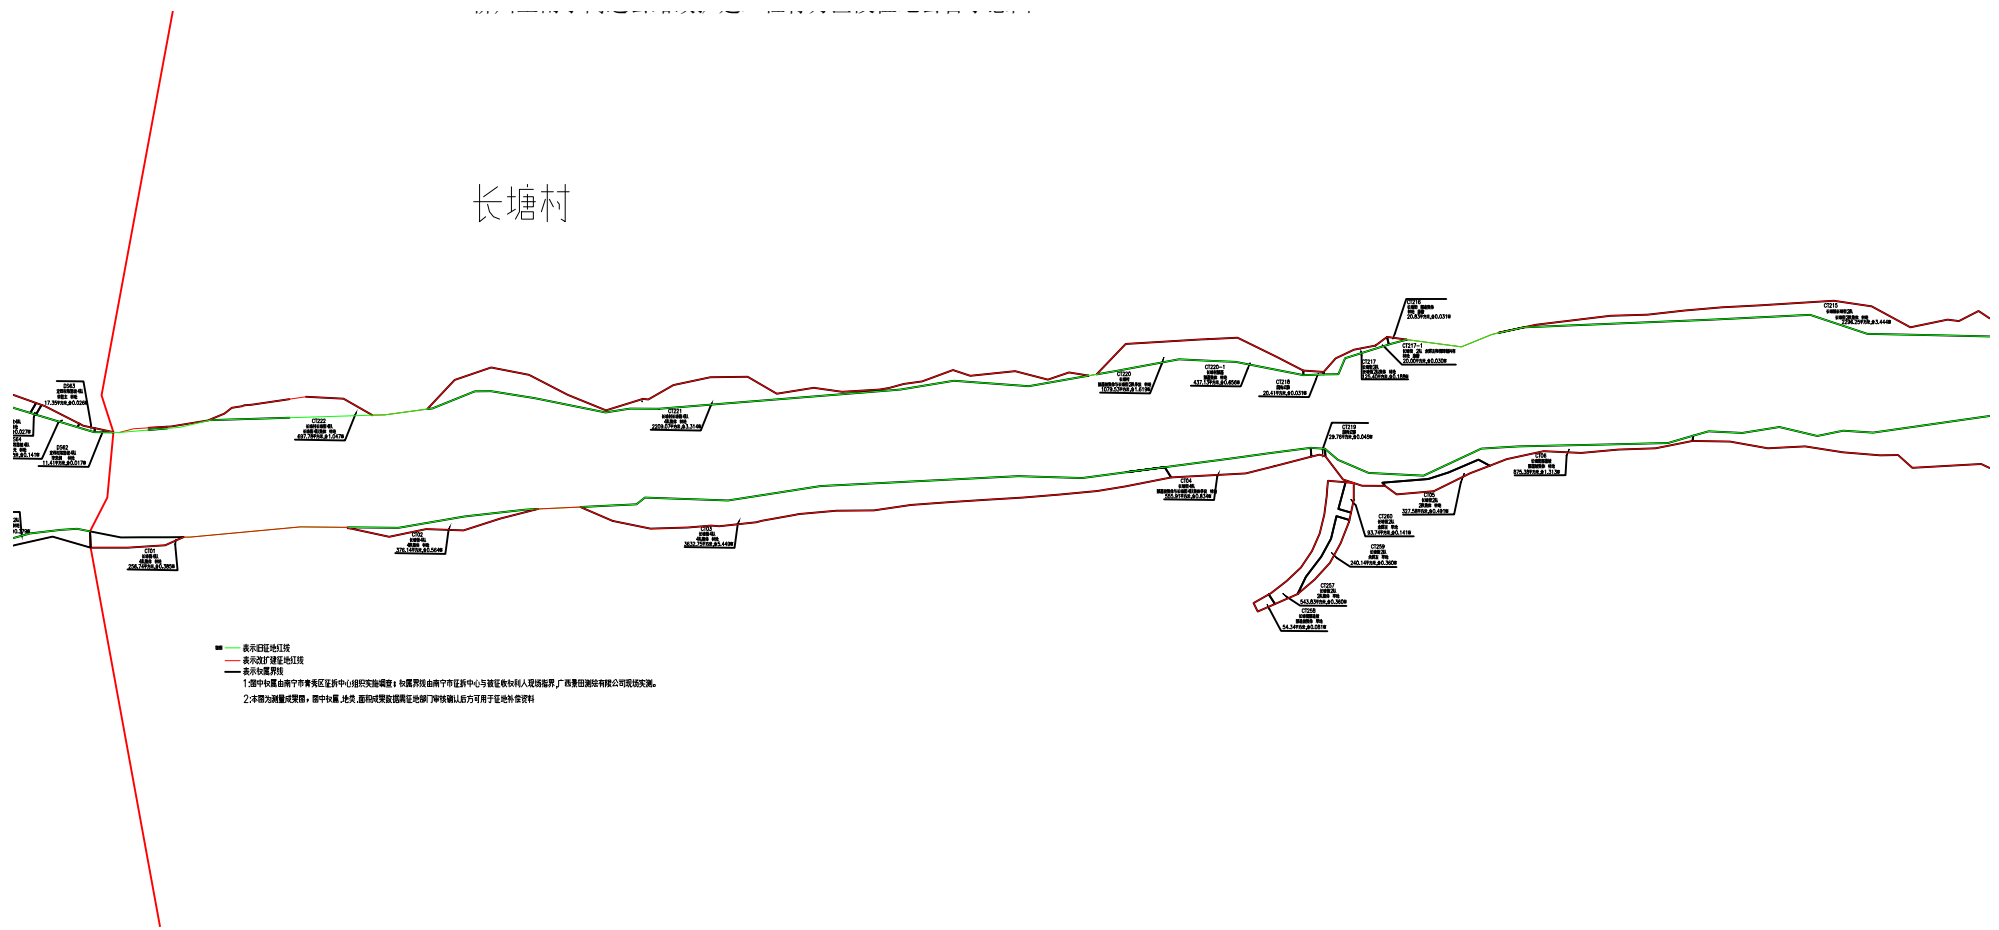

# 长塘村

■ 表示村庄红线  
— 表示村庄界线  
— 表示村庄界线  
1. 图中数据由南宁市自然资源局信息中心提供；地质数据由南宁市自然资源局信息中心与地质队技术人员现场测量，广西地质调查院有限公司现场实测。  
2. 详图见测量成果图，图中数据、地质、测量成果数据在地质部门核准后方可用于地质外业资料。