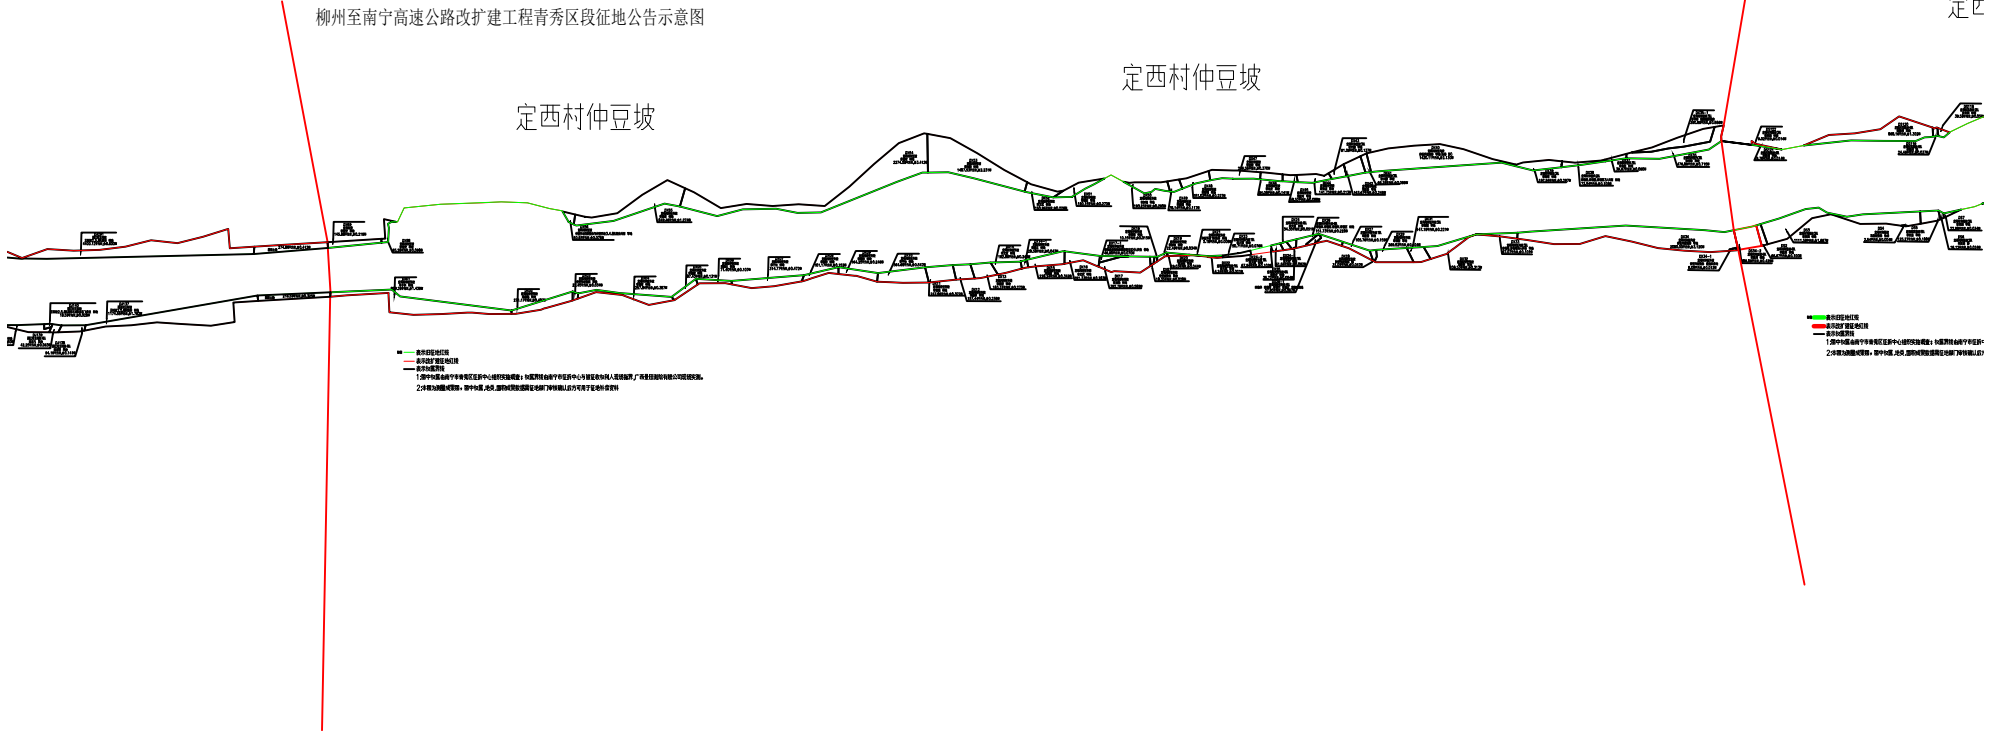

柳州至南宁高速公路改扩建工程青秀区段征地公告示意图

柳州至南宁高速

定西

定西村仲豆坡

定西村仲豆坡

● 征地范围红线
■ 征地范围红线
■ 征地范围红线
■ 征地范围红线
1. 图中所示征地范围红线为征地公告发布时的范围，不作为最终征地范围依据。
2. 图中所示征地范围红线为征地公告发布时的范围，不作为最终征地范围依据。