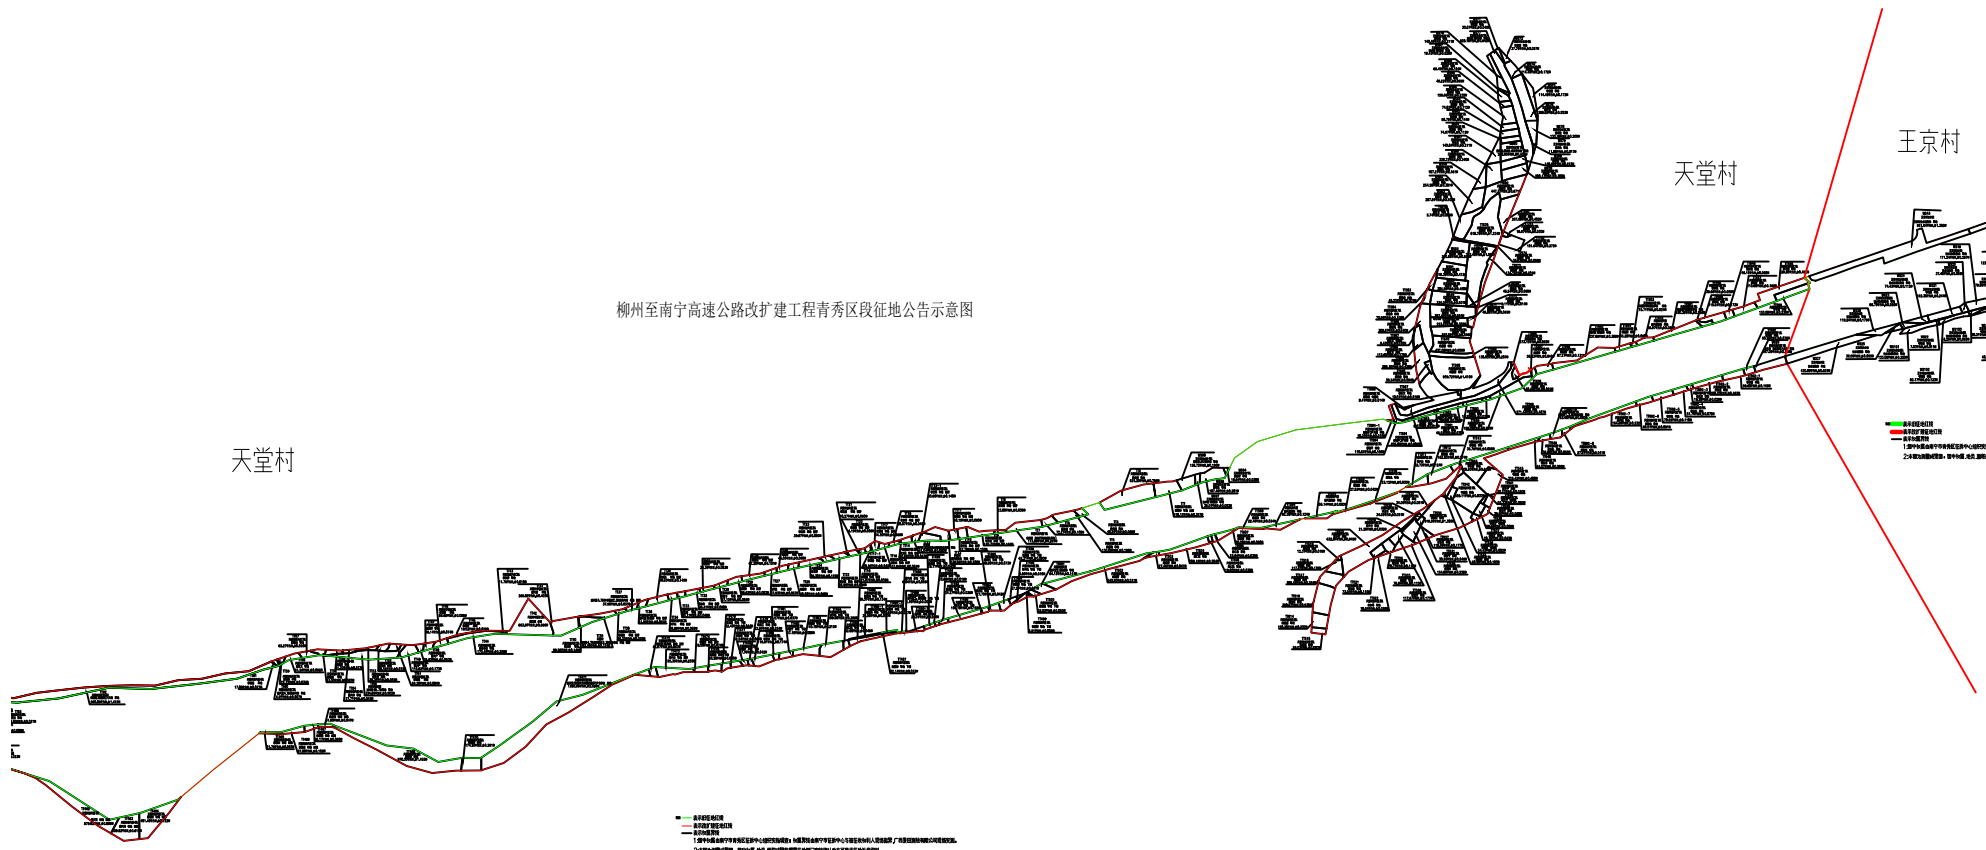

柳州至南宁高速公路改扩建工程青秀区段征地公告示意图

天堂村

天堂村

王京村

— 高速公路红线
— 征地范围
— 征地公告

【柳州至南宁高速公路改扩建工程青秀区段征地公告】
2024年08月08日