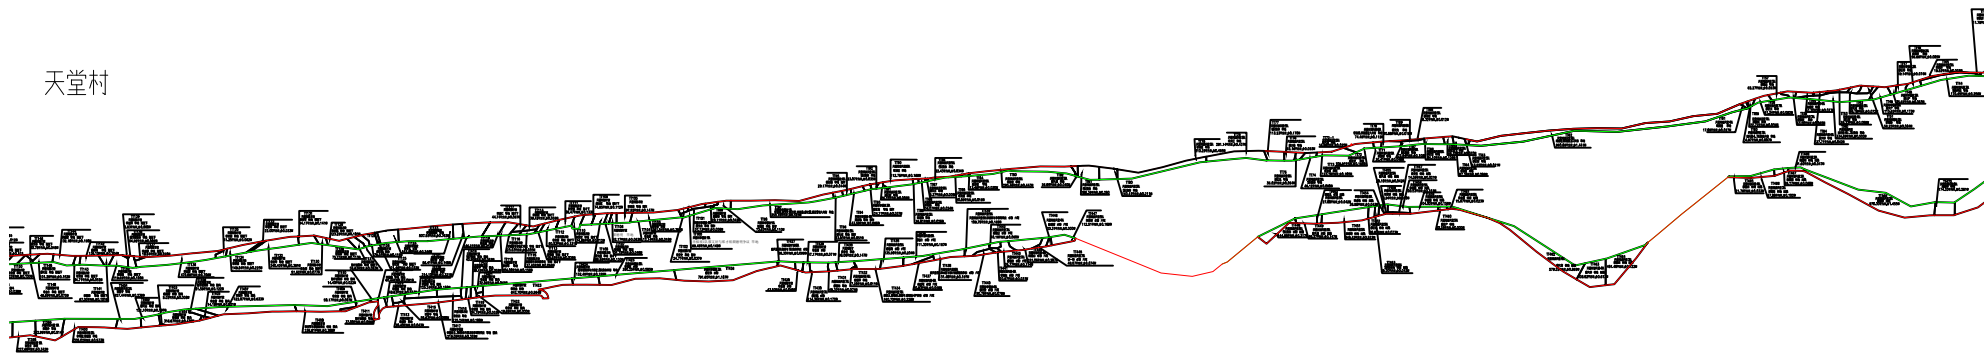

柳州至南宁高速公路改扩建工程青秀区段征地公告示意图

天堂村

天堂村