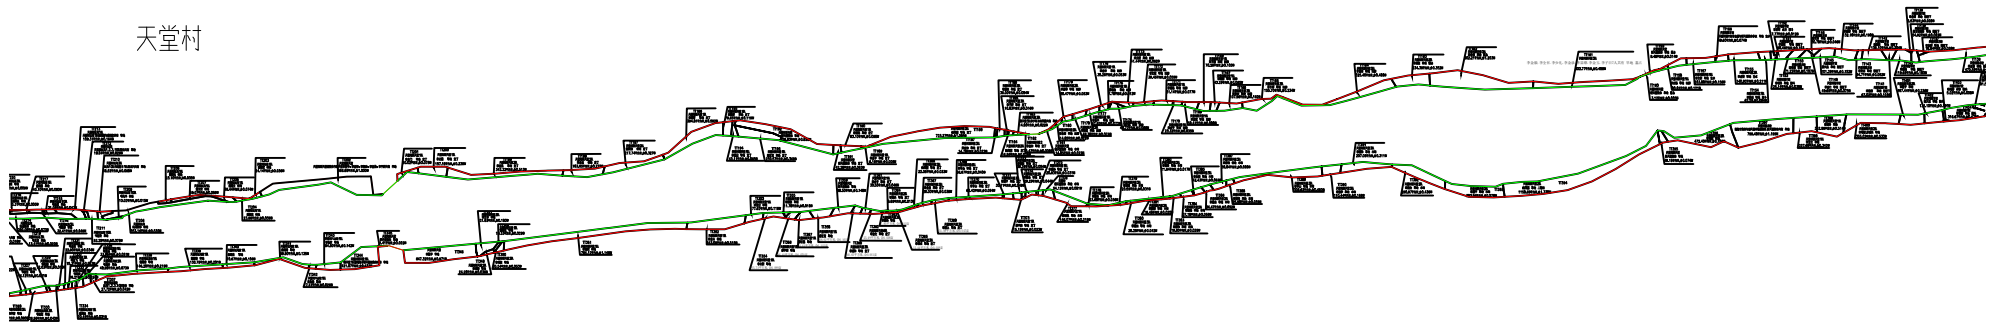

柳州至南宁高速公路改扩建工程青秀区段征地公告示意图

天堂村

天堂村

— 征地范围线
— 征地范围线
— 征地范围线
1. 图中所有标注均为青秀区范围内，如有标注不清或遗漏，请建设单位与青秀区自然资源局联系。
2. 本图仅供参考，不作为法律依据。