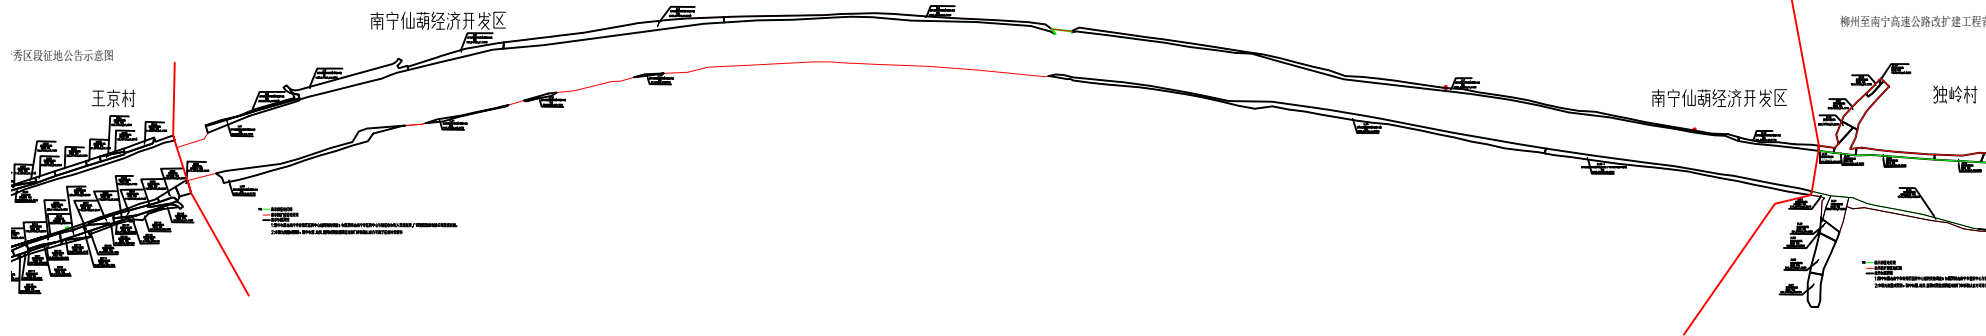

柳州至南宁高速公路改扩建工程青秀区段征地公告示意图

柳州至南宁高速公路改扩建工程

秀区段征地公告示意图

独岭村

南宁仙葫经济开发区

王京村