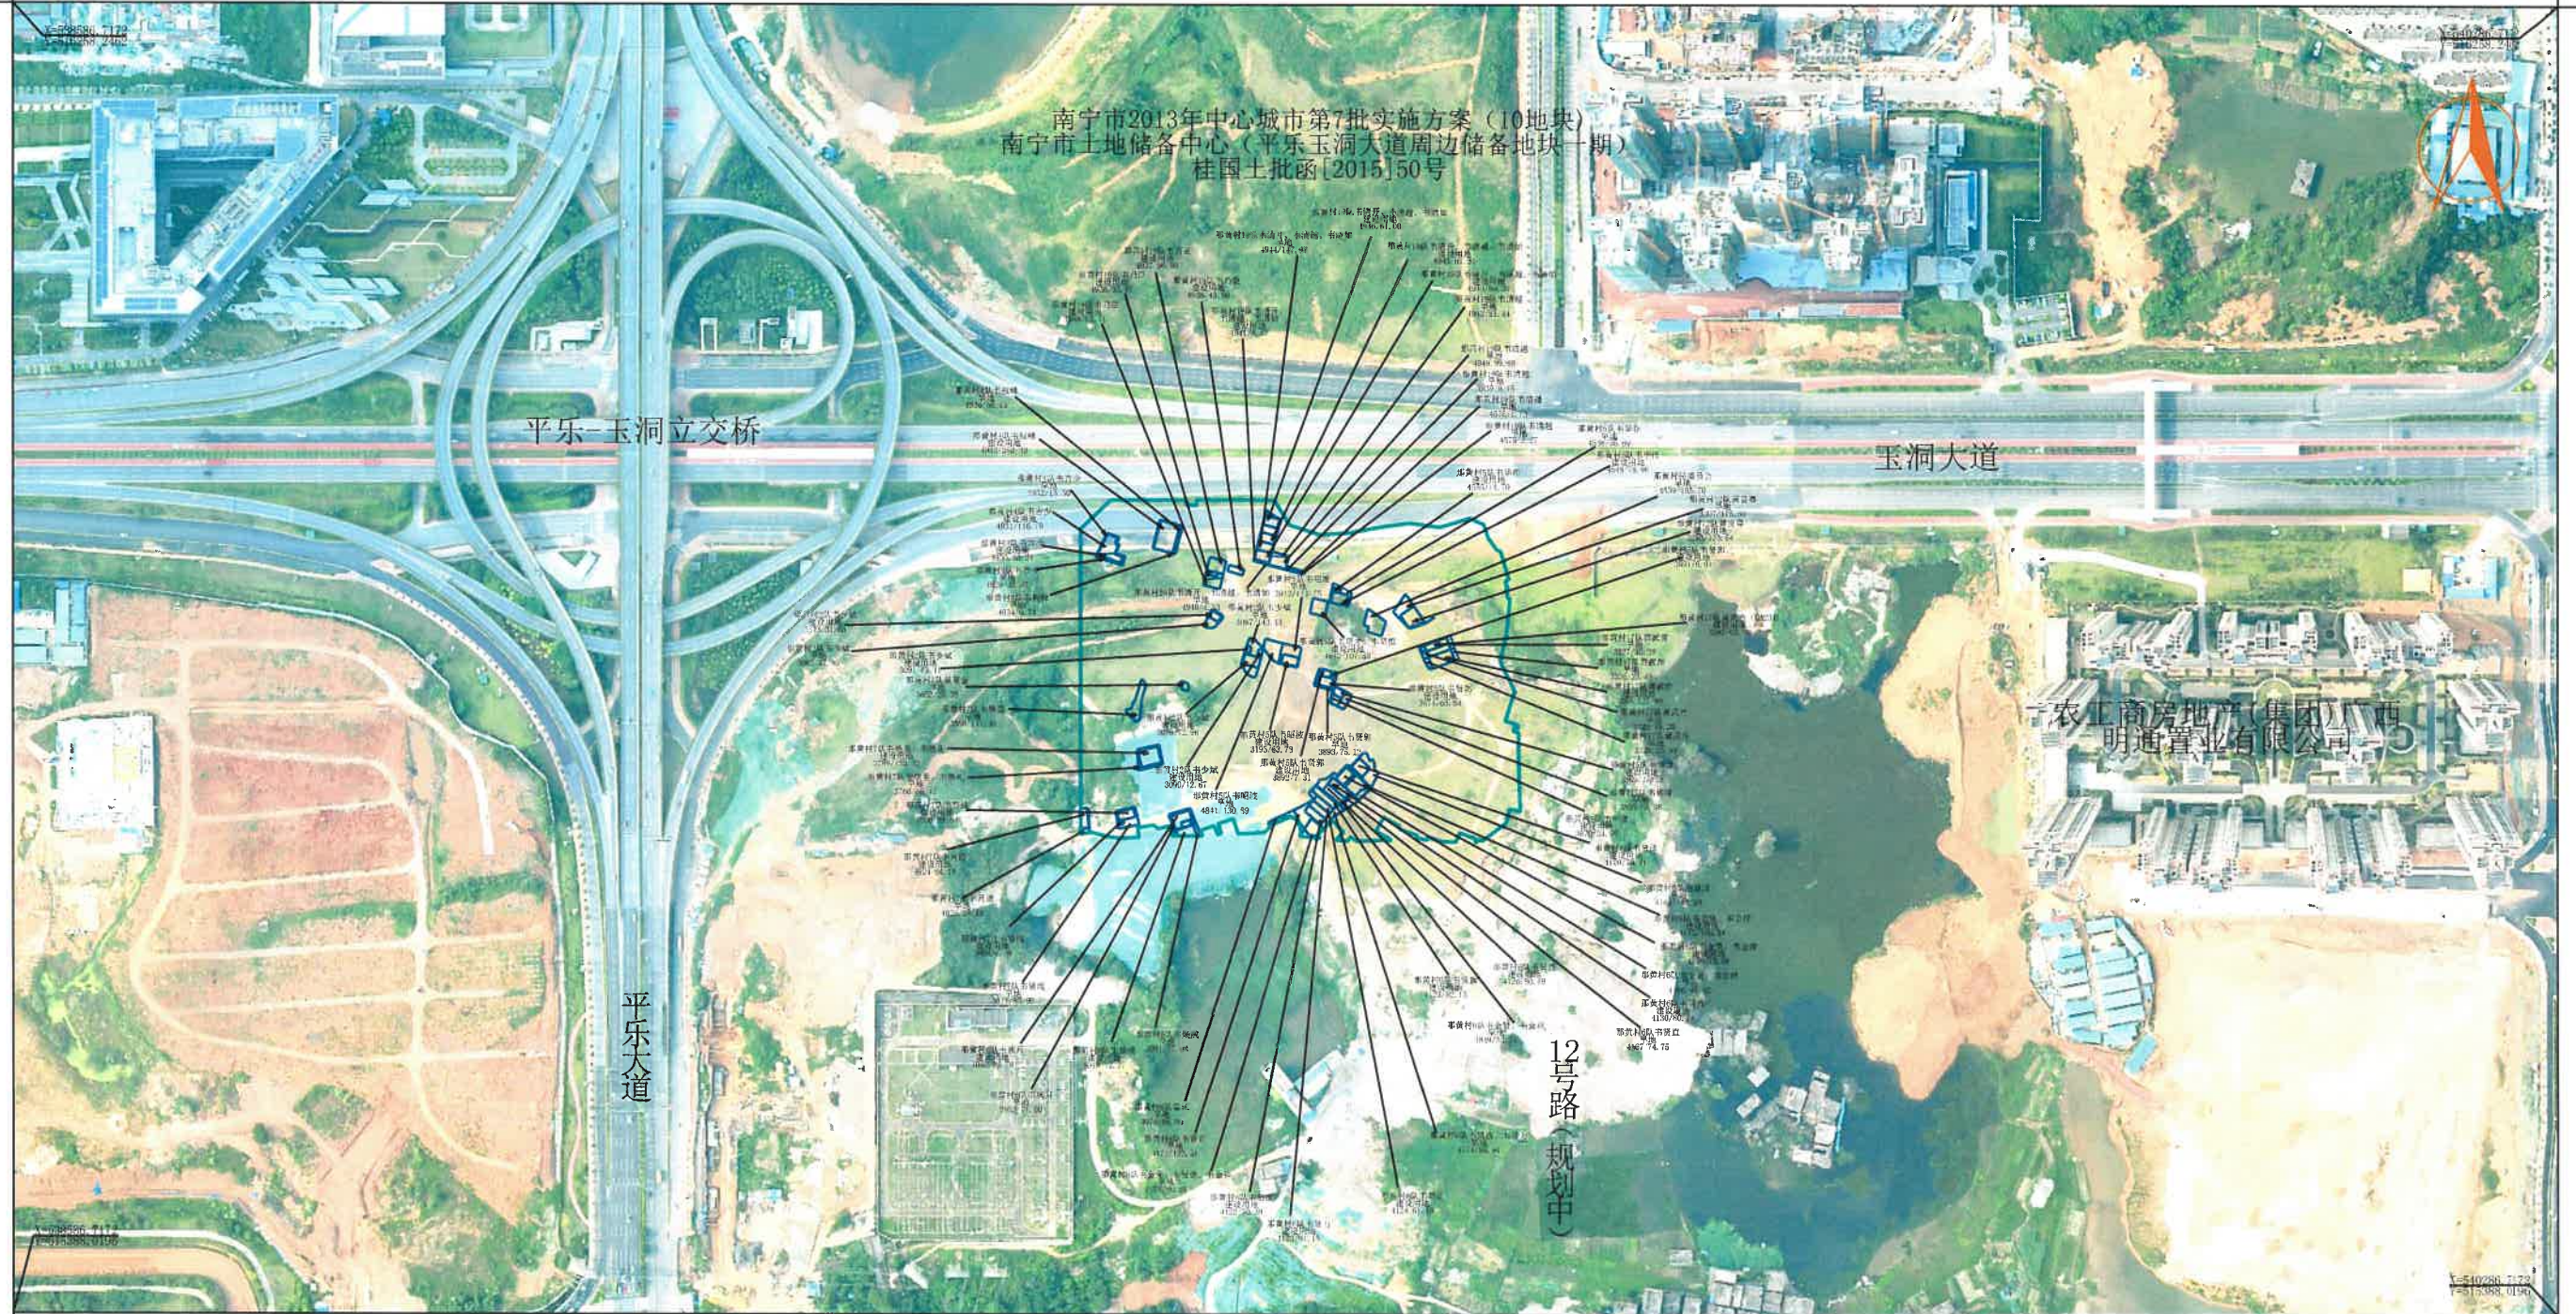

平乐玉洞大道周边储备地块一期征地公告示意图

图例
 —— 报批范围
 —— 权属界线

说明:
 1、图中权属、地类由南宁市良庆区房屋征收补偿和征地拆迁中心组织实施调查;权属界线由南宁市良庆区房屋征收补偿和征地拆迁中心与被征收权利人现场指界、南宁市自然资源信息集团有限公司现场实测。
 2、本图为测量成果图,图中权属、地类、面积成果数据需征地部门审核确认后方可用于征地补偿资料。

2000国家大地坐标系(底图采用2019年航空影像)
 南宁市自然资源信息集团有限公司绘制