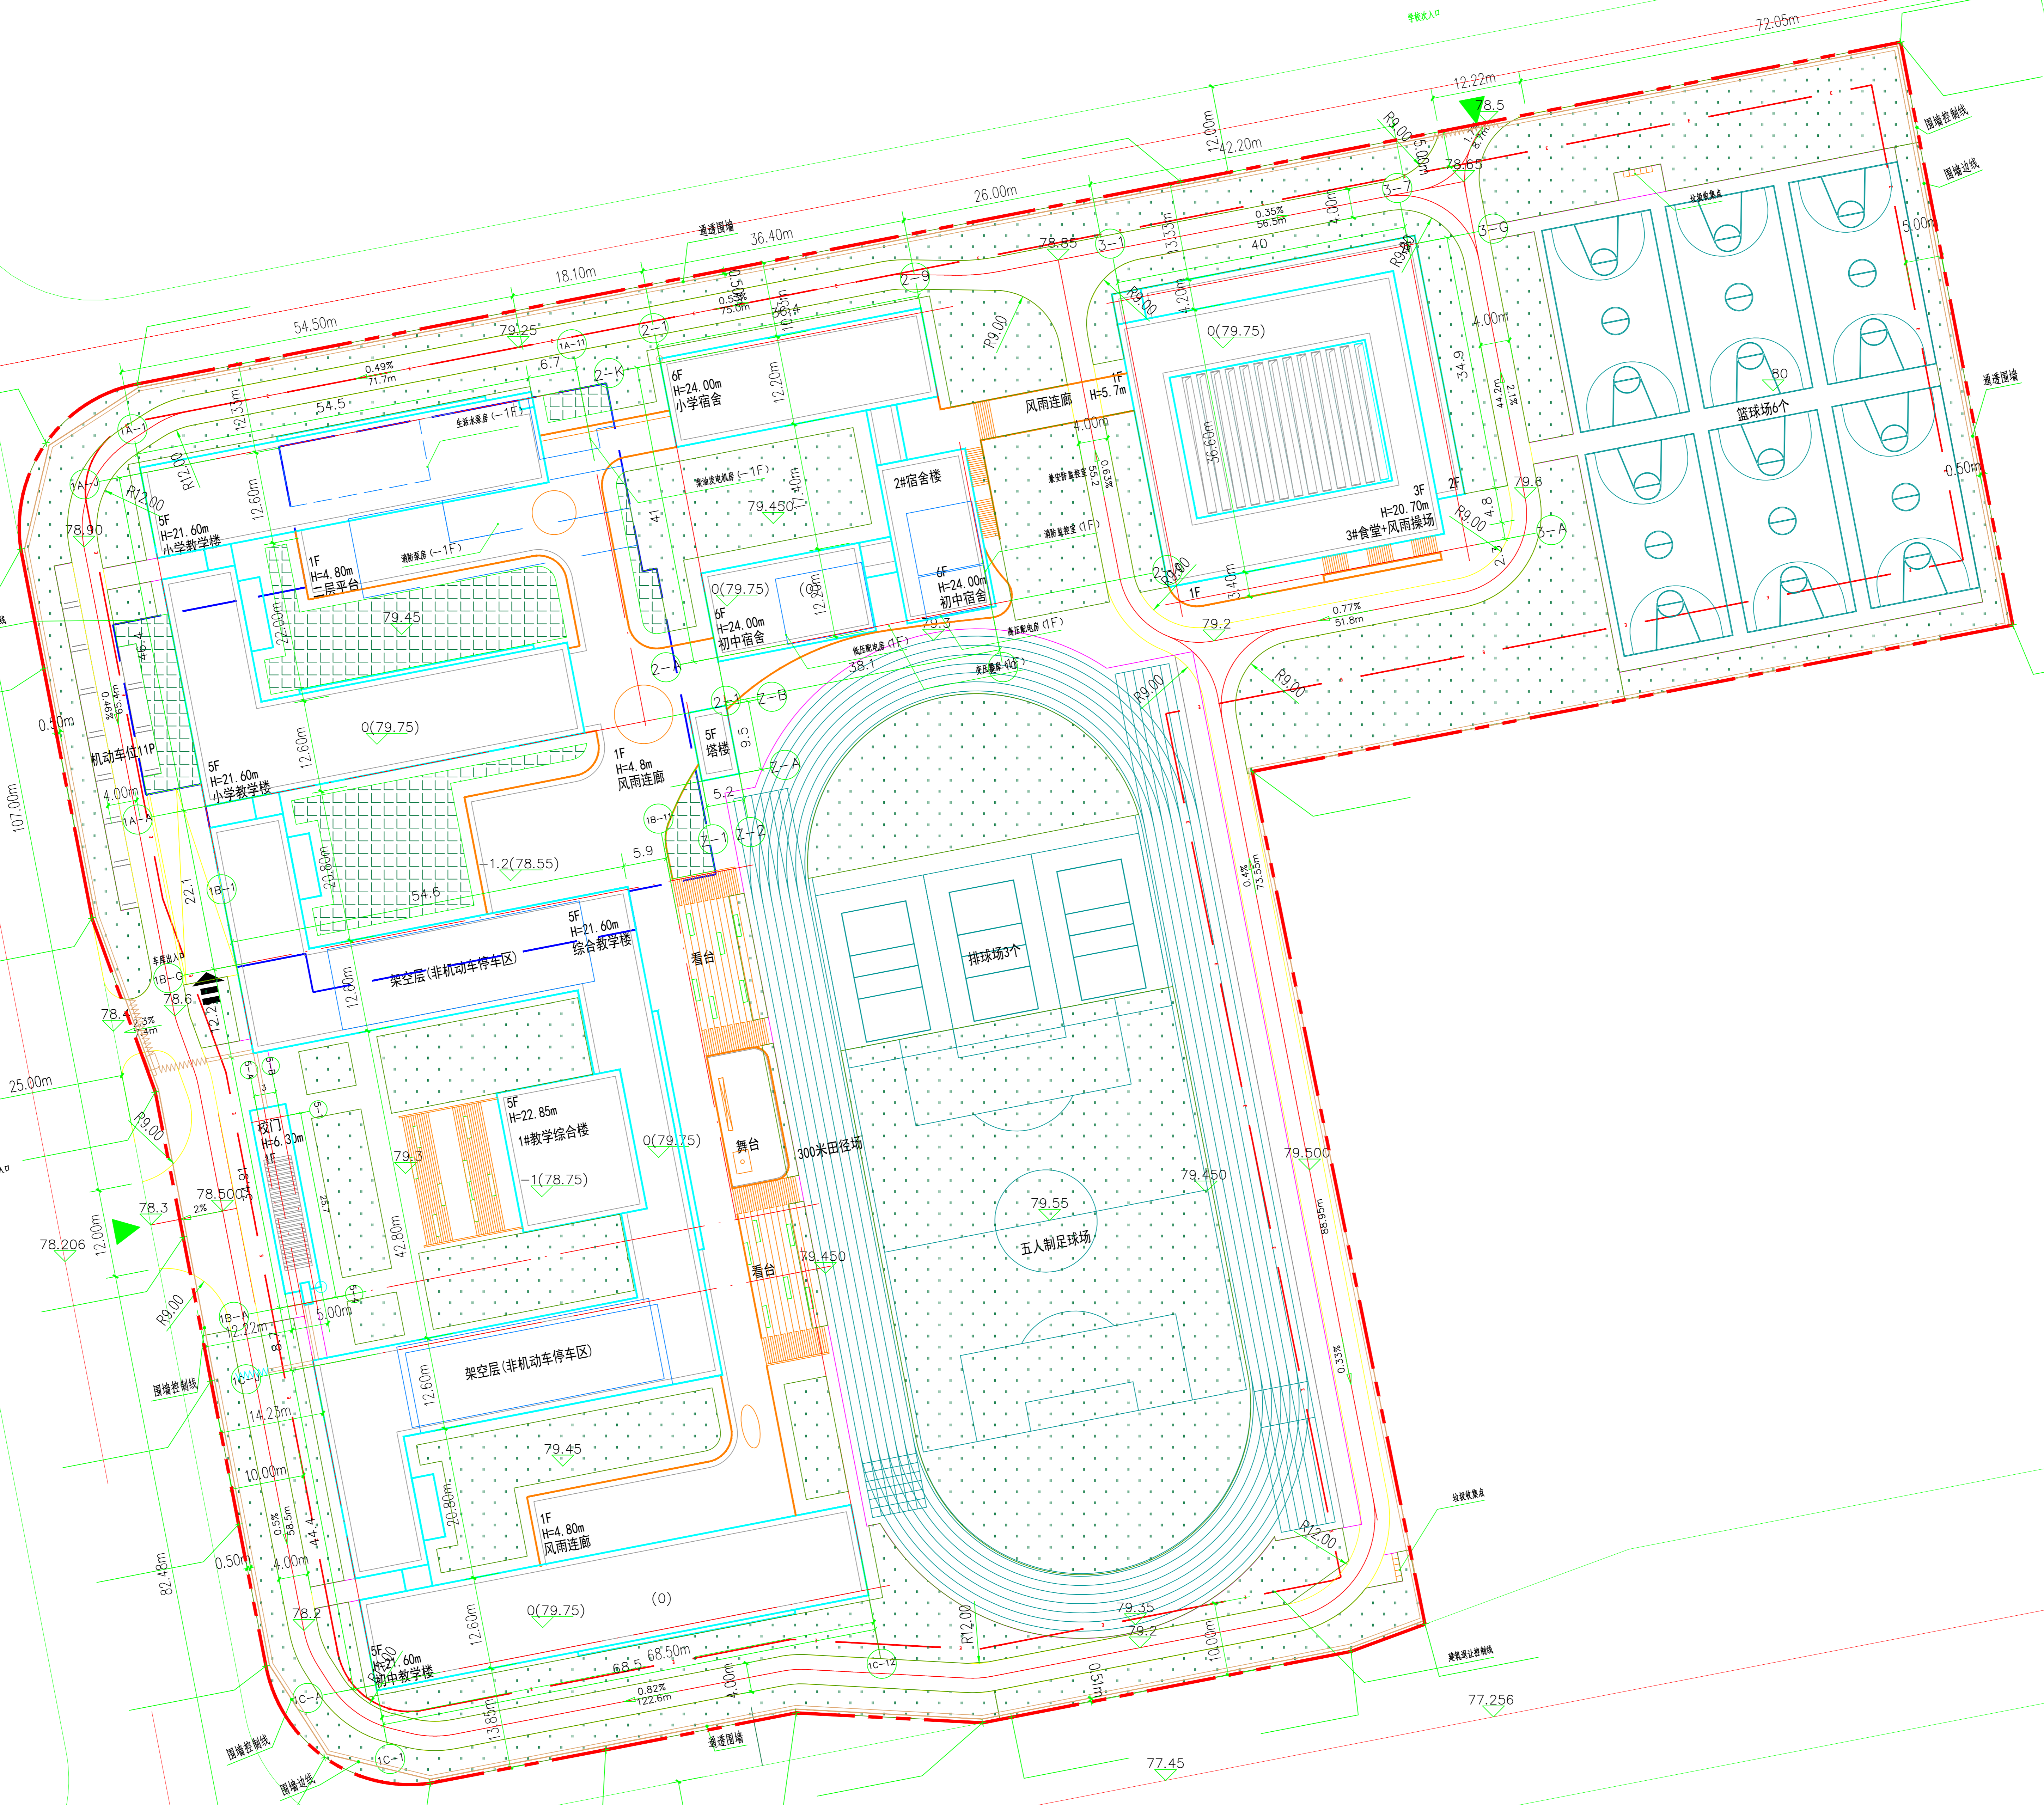

图名	总平面图
比例	1:1000
日期	2023.10
设计	张明
审核	李华
批准	王强

创业路 (原高新东二路)

发展大道 (原高新东三路)

77.712